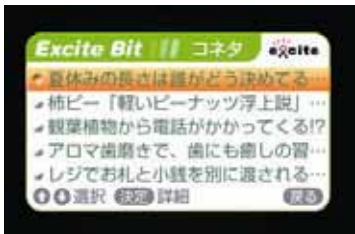

ウェザーニュース天気予報

分かりやすいグラフィックでお天気チェック！テレビで簡単に情報を入手できます。

情報提供元:株式会社ウェザーニュース

PostPet 占い 未来行路

かわいいオリジナルカードであなたの”今日”がわかります。幸せな毎日を送るための参考に！

情報提供元:ソネットエンタテインメント株式会社

So-net Photo ナイス!チョイス/フレンド

So-netPhoto にアップロードされた写真を表示する楽しい機能。テレビと写真の新しい楽しみが始まります。

情報提供元:ソネットエンタテインメント株式会社

Yahoo!オークション

パソコンやケータイで大人気の Yahoo!オークションがテレビからも利用できます。

情報提供元:ヤフー株式会社

Yahoo!トピックス

日々のニュースを伝える Yahoo! トピックスをカテゴリー毎に並べて表示します。

情報提供元:ヤフー株式会社

Yahoo!画像検索

Yahoo!JAPAN で話題の最新キーワードから画像を検索して表示します。

情報提供元:ヤフー株式会社

Excite Bit コネタ

あまり知られていないレアなネタから、新(珍)商品情報まで、ちょっと変わったネタを紹介。情報提供元:エキサイト株式会社

楽天市場 サーチ

日本最大級のオンラインショッピングモールである楽天市場の取扱商品を検索、表示。

情報提供元:楽天株式会社

Amazon.co.jp サーチ