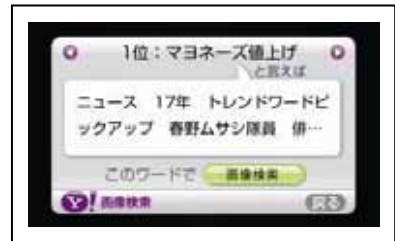

ウェザーニュース天気予報

分かりやすいグラフィックでお天気チェック！テレビで簡単に情報を入手できます。

情報提供元:株式会社ウェザーニュース

PostPet 占い 未来行路

かわいいオリジナルカードであなたの”今日”がわかります。幸せな毎日を送るための参考に！

情報提供元:ソネットエンタテインメント株式会社

So-net Photo ナイス!チョイス/フレンド

So-netPhoto にアップロードされた写真を表示する楽しい機能。テレビと写真の新しい楽しみが始まります。

情報提供元:ソネットエンタテインメント株式会社

Yahoo!オークション

パソコンやケータイで大人気の Yahoo!オークションがテレビからも利用できます。

情報提供元:ヤフー株式会社

Yahoo!トピックス

日々のニュースを伝える Yahoo! トピックスをカテゴリー毎に並べて表示します。

情報提供元:ヤフー株式会社

Yahoo!画像検索

Yahoo!JAPAN で話題の最新キーワードから画像を検索して表示します。

情報提供元:ヤフー株式会社

Excite Bit コネタ

あまり知られていないレアなネタから、新(珍)商品情報まで、ちょっと変わったネタを紹介。情報提供元:エキサイト株式会社

楽天市場 サーチ

日本最大級のオンラインショッピングモールである楽天市場の取扱商品を検索、表示。

情報提供元:楽天株式会社

Amazon.co.jp サーチ

Amazon.co.jp の商品を好きなキーワード等で検索し、表示。幅広く品揃え。

情報提供元:Amazon.co.jp

アプリキャスト RSS リーダー

お好みの RSS フィードをテレビ画面に表示できます。お気に入りサイトの RSS を登録して更新情報をチェック。

Goo ウェブ検索急上昇ランキング

気になるドラマやニュースのあの人。有名人の最新ウェブ検索数ランキング。

情報提供元:goo \*Coming Soon