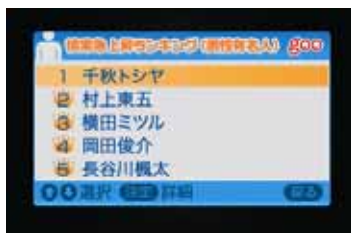

Yahoo!JAPAN で話題の最新キーワードから画像を検索して表示します。

情報提供元:ヤフー株式会社

Excite Bit コネタ

あまり知られていないレアなネタから、新(珍)商品情報まで、ちょっと変わったネタを紹介。情報提供元:エキサイト株式会社

楽天市場 サーチ

日本最大級のオンラインショッピングモールである楽天市場の取扱商品を検索、表示。

情報提供元:楽天株式会社

Amazon.co.jp サーチ

Amazon.co.jp の商品を好きなキーワード等で検索し、表示。幅広く品揃え。

情報提供元:Amazon.co.jp

アプリキャスト RSS リーダー

お好みの RSS フィードをテレビ画面に表示できます。お気に入りサイトの RSS を登録して更新情報をチェック。

Goo ウェブ検索急上昇ランキング

気になるドラマやニュースのあの人。有名人の最新ウェブ検索数ランキング。

情報提供元:goo \*Coming Soon

画像は男性有名人のイメージです。

Excite 世界びっくりニュース

世界中のびっくり、面白ニュースをセレクトして配信中！世界の珍事件を写真などを交えてお届けします。

情報提供元:エキサイト株式会社