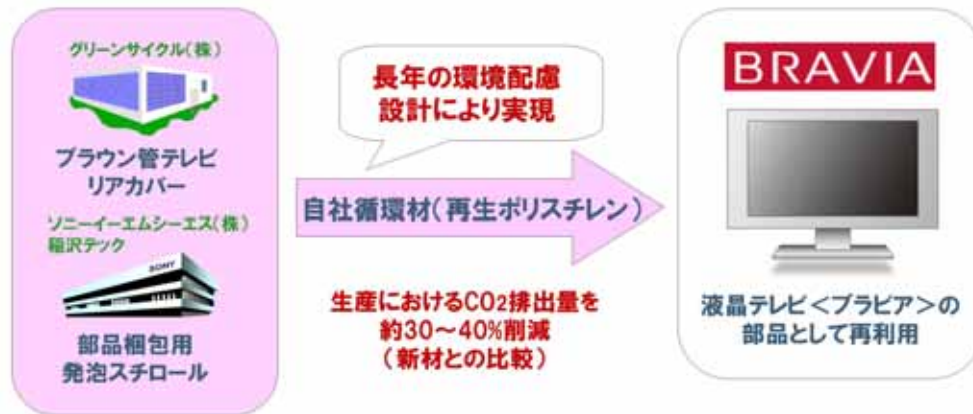

* 環境配慮

11機種の新商品のうち9機種において、自社循環再生プラスチック材の採用を実現しました。ソニーが業界で初めて確立したテレビ用難燃性プラスチック素材の自社循環の仕組み(*1)によって、過去にソニーが販売した<トリニトロン>カラーテレビの一部プラスチック部品や、液晶テレビ<ブラビア>の製造過程で発生する発泡スチロール廃材を精製、厳しい品質管理の下で、高品質な資源循環材を確保して<ブラビア>の一部部品に使用することが可能となりました。さらに、新規材料の使用量を削減すると共に、CO2の排出量も新規材料を使用する場合と比較して約30パーセント削減できます。今後もソニーは環境に配慮し、限りある資源の有効活用による環境負荷低減のために、再生プラスチック材の採用を積極的に推進いたします。

(*1 2007年12月4日ソニー株式会社プレスリリース参照)

さらに消費電力の面では、**省エネ法に基づく省エネ達成率**(*2)は最大で179パーセントを達成し、全ての機種で省エネ5つ星の評価(*3)を受けています。また、商品使用に起因するCO2排出量については、2005年に発売した液晶テレビ<ブラビア>第1弾商品と比較して約34パーセントの削減(*4)を実現しました。このほか、画面の明るさを自動調整する「明るさセンサー」、操作せずに一定の時間が経つとテレビの電源を自動的にスタンバイに切り替える「無操作電源オフ」、映像の明るさを抑え消費電力を削減する「節電機能」など各種省エネ機能を搭載し、ご家庭での消費電力の削減をサポートします。

(*2 省エネ法に定められた2008年度基準に対する達成率)

(*3 省エネ法に定められた2007年度基準に対する評価)

(*4 弊社 KDL-40V1000 (2005年発売) と KDL-40F1 (新商品) との比較)

機種名	省エネ達成率	多段階評価
KDL-46F1	166%	
KDL-40F1	176%	
KDL-32F1	166%	
KDL-52V1	179%	
KDL-46V1	166%	
KDL-40V1	173%	
KDL-32J1	173%	
KDL-26J1	170%	
KDL-20J1	174%	
KDL-20M1	174%	
KDL-16M1	148%	

「スペシャルカラーエディション」も同等

また、リサイクル時に解体しやすく、かつ資源を再利用しやすくするリサイクル配慮設計、包装材や取扱説明書への再生紙の活用、さらに欧州 RoHS 指令基準および国内 J-Moss 基準に適合したクリーンな製品設計を行っています。