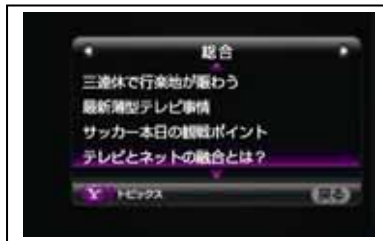

ウェザーニュース天気予報

分かりやすいグラフィックでお天気チェック！テレビで簡単に情報を入手できます。

情報提供元:株式会社ウェザーニュース

PostPet 占い 未来行路

かわいいオリジナルカードであなたの”今日”がわかります。幸せな毎日を送るための参考に！

情報提供元:ソネットエンタテインメント株式会社

So-net Photo ナイス!チョイス/フレンド

So-netPhoto にアップロードされた写真を表示する楽しい機能。テレビと写真の新しい楽しみが始まります。

情報提供元:ソネットエンタテインメント株式会社

Yahoo!オークション

パソコンやケータイで大人気の Yahoo!オークションがテレビからも利用できます。

情報提供元:ヤフー株式会社

Yahoo!トピックス

日々のニュースを伝える Yahoo! トピックスをカテゴリー毎に並べて表示します。

情報提供元:ヤフー株式会社

Yahoo!画像検索

Yahoo!JAPAN で話題の最新キーワードから画像を検索して表示します。

情報提供元:ヤフー株式会社

Excite Bit コネタ

あまり知られていないレアなネタから、新(珍)商品情報まで、ちょっと変わったネタを紹介。情報提供元:エキサイト株式会社

楽天市場 サーチ

日本最大級のオンラインショッピングモールである楽天市場の取扱商品を検索、表示。

情報提供元:楽天株式会社

Amazon.co.jp サーチ