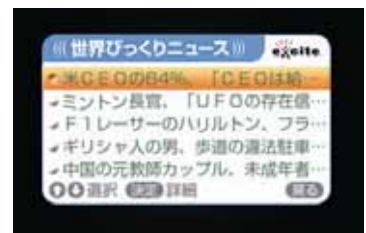

Yahoo!JAPAN で話題の最新キーワードから画像を検索して表示します。

情報提供元:ヤフー株式会社

Excite Bit コネタ

あまり知られていないレアなネタから、新(珍)商品情報まで、ちょっと変わったネタを紹介。情報提供元:エキサイト株式会社

楽天市場 サーチ

日本最大級のオンラインショッピングモールである楽天市場の取扱商品を検索、表示。

情報提供元:楽天株式会社

Amazon.co.jp サーチ

Amazon.co.jp の商品を好きなキーワード等で検索し、表示。幅広く品揃え。

情報提供元:Amazon.co.jp

アプリキャスト RSS リーダー

お好みの RSS フィードをテレビ画面に表示できます。お気に入りサイトの RSS を登録して更新情報をチェック。

Goo ウェブ検索急上昇ランキング

気になるドラマやニュースのあの人。有名人の最新ウェブ検索数ランキング。

情報提供元:goo \*Coming Soon

画像は男性有名人のイメージです。

Excite 世界びっくりニュース

世界中のびっくり、面白ニュースをセレクトして配信中！世界の珍事件を写真などを交えてお届けします。

情報提供元:エキサイト株式会社