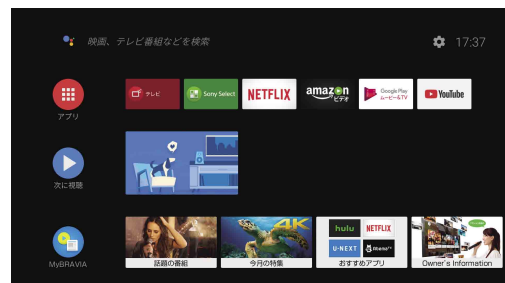

テレビをもっと楽しもう！ Android TV™ セットアップガイド

テレビをインターネットに接続すると、スマートフォンやタブレットと同じように、アプリやゲームをダウンロードしたり、ネット動画サービスを利用できます。
この冊子では、そのための基本設定を説明します。

テレビ視聴のみ行う場合は、この冊子の操作は必要ありません。

(この冊子は、取扱説明書と一緒に保管してください。)

1. テレビをインターネットに接続する	2
2. Google™ アカウントでテレビにログインしよう	4
3. AbemaTVを大画面で楽しもう！	6
4. U-NEXTで4Kコンテンツを楽しもう！	7
5. ネット動画をみるなら、やっぱりブラビア	8