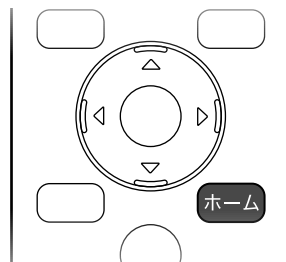

1 テレビをインターネットに接続する

テレビを無線(Wi-Fi)、または有線でインターネットに接続します。

あらかじめ、インターネットに接続できる環境が必要です。インターネット接続環境について詳しくは、ご利用のインターネットサービスプロバイダにお問い合わせください。テレビの初期設定などで、すでにインターネット接続が完了している場合は、この手順は不要です。

テレビをインターネットに接続すると・・・

- 映像配信サービスを利用してドラマや映画などを視聴できます。
- Google Play ストアからさまざまなアプリをダウンロードして使い方を広げられます。*
- 機能向上などのためのシステムアップデートを利用できます。

* Google アカウントが必要です

- インターネット接続状態、MACアドレス等のネットワーク設定はリモコンのヘルプボタンを押し、[ネットワーク接続状態を確認する]から確認できます。
- 高度なネットワーク設定方法は、別冊の取扱説明書の「ネットワークにつなぐ(インターネット/ソニー ルームリンク)」をご覧ください。

無線(Wi-Fi)でインターネットに接続する場合

1. 1 リモコンのホームボタンを押し、ホームメニューを表示します。