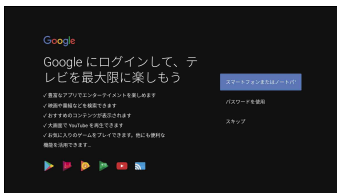

ホームメニューの[アプリ]から[Google Play ストア]を選びます。

Android 8.0の場合：

リモコンの「アプリ」ボタンを押し、[Google Play ストア]を選びます。

一部のアプリを起動しても、
Google アカウントのログイン画面が表示されます。

ログイン画面が表示されたら、画面の指示にしたがってログインします。

バージョンによっては、
画面が異なる場合があります。

ログイン後は、お好みのアプリを選びインストールすることができます。

テレビにアカウントを追加するにはホームメニューの[設定] - [アカウントの追加] - [Google]を選びます。

テレビのアカウントを削除するには

ホームメニューの[設定]から削除したいアカウントが表示されている [Google]を選び [アカウントの削除]を選びます。

3 AbemaTVを大画面で楽しもう！

AbemaTV

今話題の無料で楽しめるインターネットテレビ局「AbemaTV」では、オリジナルの生放送番組やニュース、音楽、スポーツ、ドラマ、アニメなど約25チャンネルの多彩なコンテンツを24時間365日放送しています。