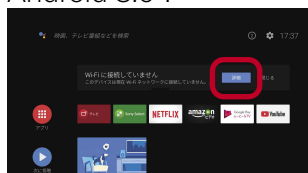

無線(Wi-Fi)でインターネットに接続する場合

- 1 リモコンのホームボタンを押し、ホームメニューを表示します。

- 2 Android 7.0の場合：一番下のカテゴリーから[ネットワーク設定]を選ぶ。
Android 8.0の場合：メニュー上部のメッセージ内の[詳細]を選ぶ。

Android 7.0 :

Android 8.0 :

- 3 お使いの無線LANルーター（親機）にあわせて設定します。
※無線ルーターの取扱説明書もご覧ください。