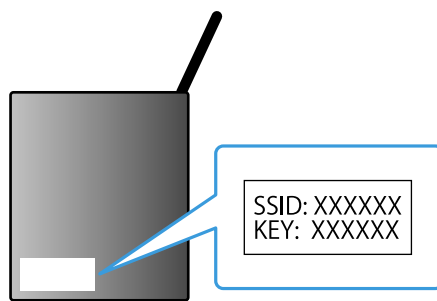

無線(Wi-Fi)でインターネットに接続する場合

- 1 リモコンのホームボタンを押し、ホームメニューを表示します。

- 2 Android 7.0の場合：一番下のカテゴリーから[ネットワーク設定]を選ぶ。
Android 8.0の場合：メニュー上部のメッセージ内の[詳細]を選ぶ。

Android 7.0 :

Android 8.0 :

- 3 お使いの無線LANルーター（親機）にあわせて設定します。
※無線ルーターの取扱説明書もご覧ください。

- ① お使いのルーターのSSIDを選びます。
SSIDとパスワード(セキュリティキー)は機器本体などに記載されています。
- ② パスワードを入力します。

有線でインターネットに接続する場合

- 1 テレビの背面にあるLAN端子にLANケーブルをつなぎます。

自動的にインターネットへの接続が完了します。

自動でインターネットに接続されないときは

ご利用のルーターの設定によっては自動で接続が完了しないことがあります。
ホームメニュー上部のメッセージ内の[詳細]を選び、プロキシなど、必要な設定を行ってください。