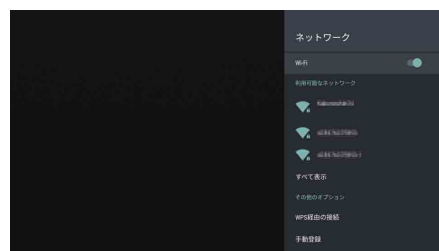

無線(Wi-Fi)でインターネットに接続する場合

- 1 リモコンのホームボタンを押し、ホームメニューを表示します。

- 2 Android 7.0の場合：一番下のカテゴリーから[ネットワーク設定]を選ぶ。
Android 8.0の場合：メニュー上部のメッセージ内の[詳細]を選ぶ。

Android 7.0 :

Android 8.0 :

- 3 お使いの無線LANルーター（親機）にあわせて設定します。
※無線ルーターの取扱説明書もご覧ください。