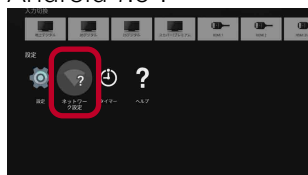

1. 2 Android 7.0の場合：一番下のカテゴリーから[ネットワーク設定]を選ぶ。
   Android 8.0の場合：メニュー上部のメッセージ内の[詳細]を選ぶ。

Android 7.0 :