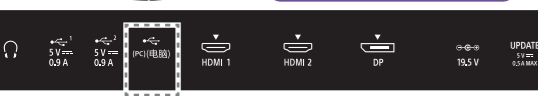

3

4

5

?

<https://rd1.sony.net/help/tv/27q10s/h_zz/>

出版日期：2024 年 7 月