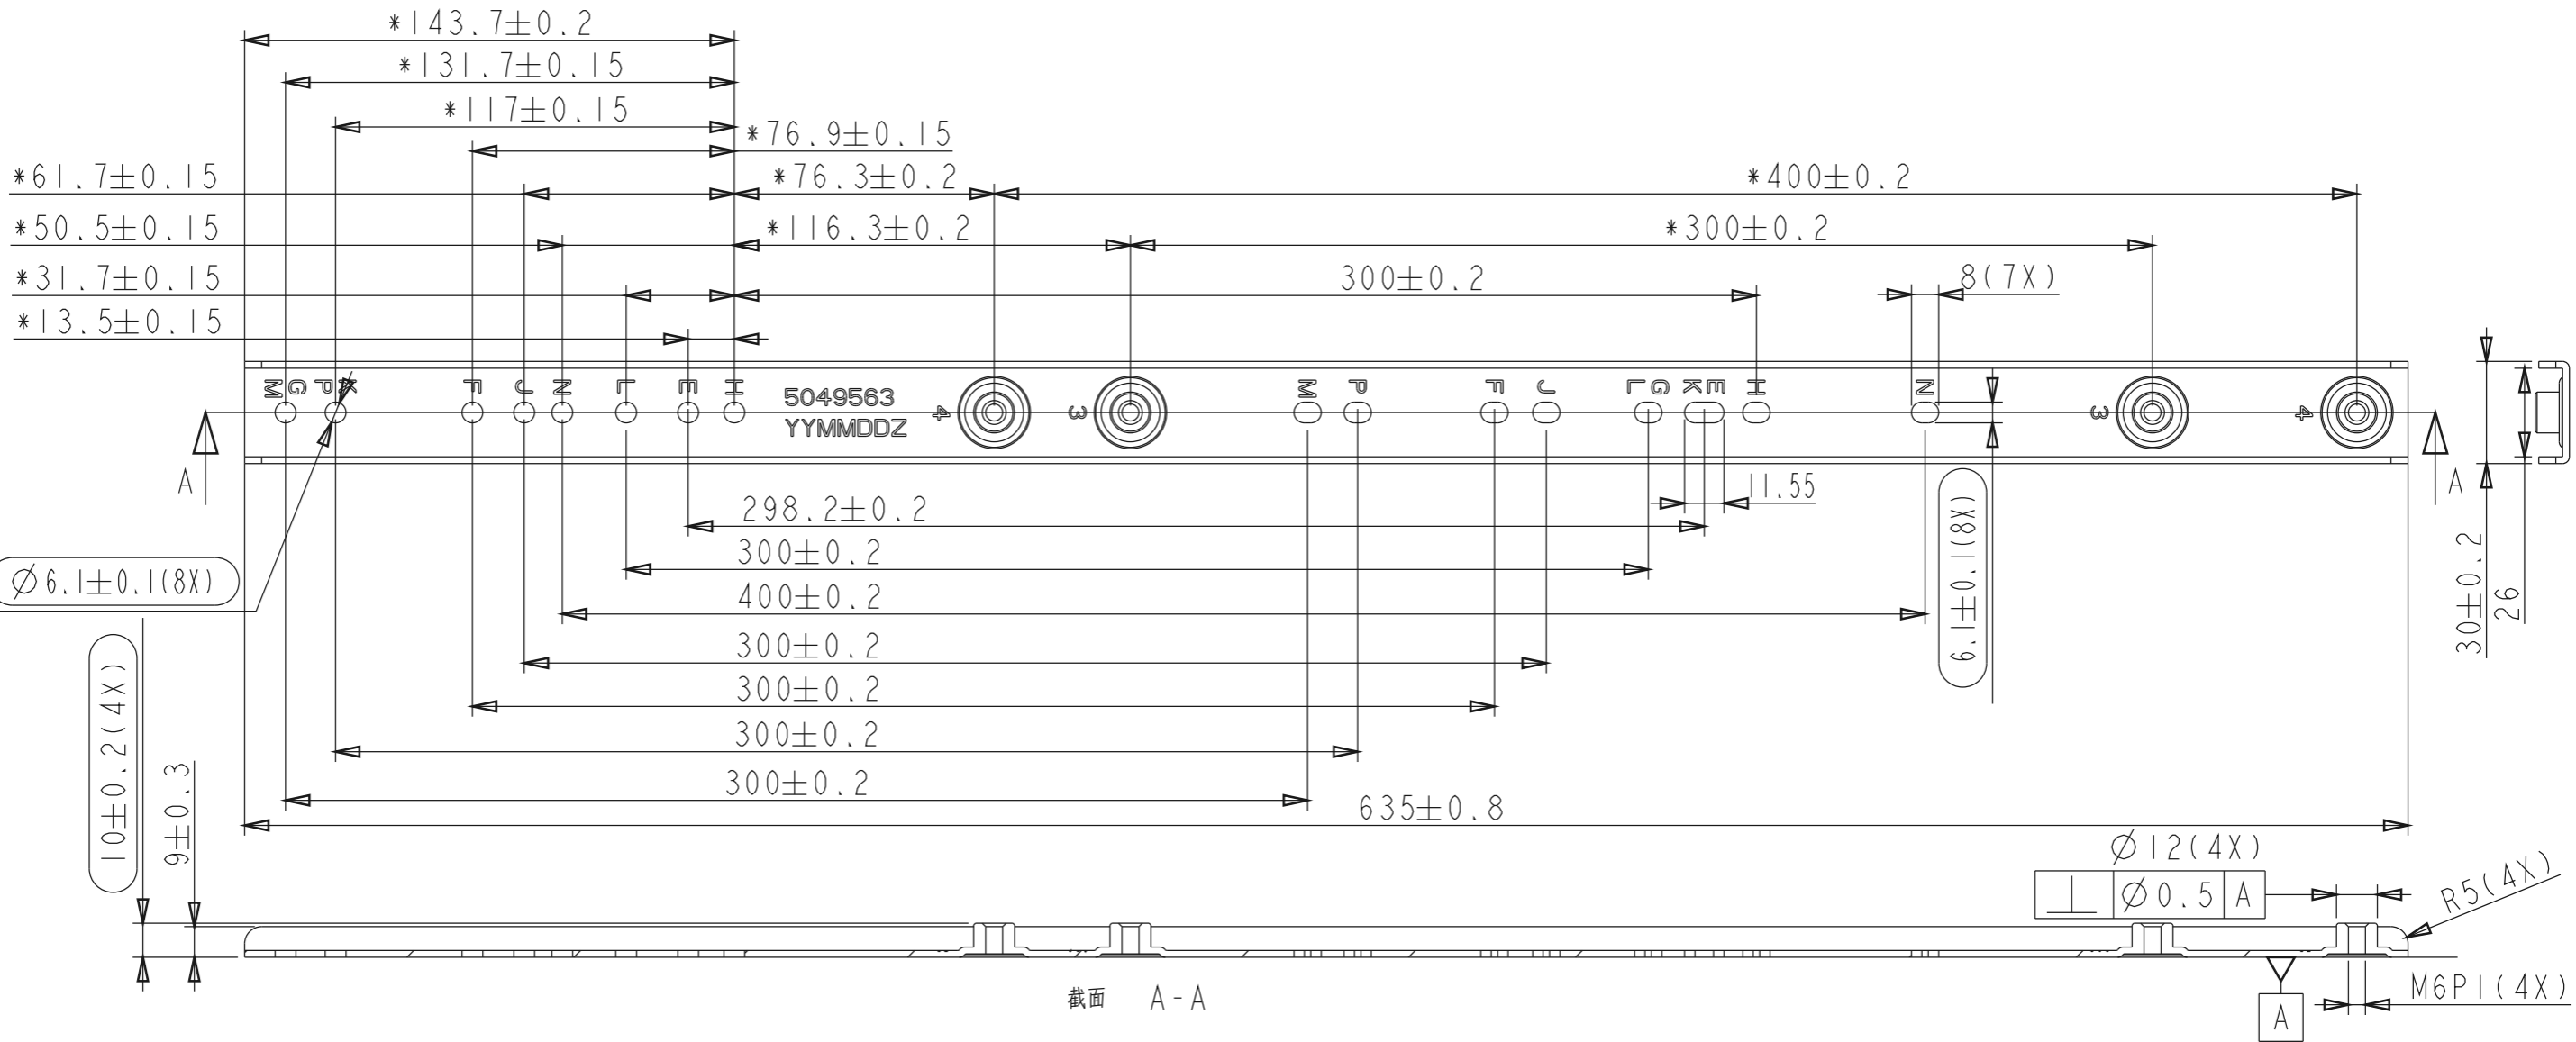

C

D

E

F

DRAWING

SONY STANDARD

サイズ：A3 単位：mm スケール：1:2