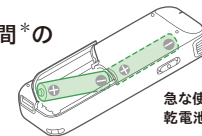

急な使用にも安心の乾電池モデル