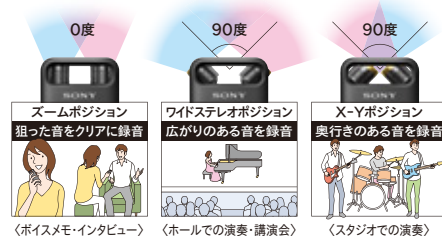

※最新の対応OSについては、「ICレコーダーサポート・お問い合わせ」のホームページ(https://www.sony.jp/support/ic-recorder/)をご参照ください

初めてでも簡単に本格的な音楽録音ができる、コンパクトなハイレゾ録音モデル

ハイレゾ音源に対応。録音も再生も原音に迫る高音質で
リニアPCM 96kHz/24bitのハイレゾ録音と、リニアPCM・FLAC 192kHz/24bit (96kHz/24bit変換)のハイレゾ再生に対応*1。楽器演奏の練習や発表会など、幅広いシーンで使用できます。

「可動式マイク」搭載
シーンに応じて可動式マイクの向きを変えることで最適な集音が可能。より良好な録音結果が得られます。

録音前にボタンひとつで録音レベルを自動調整「リハーサル機能」

Bluetooth®スピーカーやヘッドホンに接続して「ワイヤレス再生」

約5秒前から録音する「プリレコーディング機能」

スマホから遠隔操作「REC Remote」

リニアPCMレコーダー
16GB PCM-A10 オープン価格

アイコンの説明は2-3ページをご覧ください