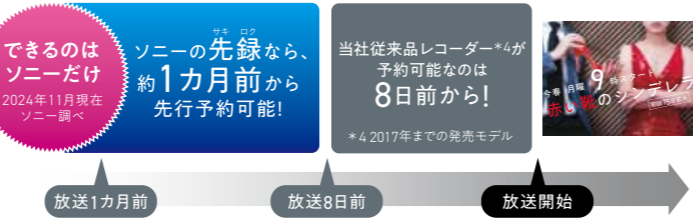

※「まる録 辞書」は、すべての出演者、グループ名、番組名に対応していません。「まる録 辞書」の検索でヒットしても、「おまかせ・まる録」ですべての番組が録画されるわけではありません。

ドラマ全話を1回で録画予約完了

番組名予約

〈対応機種：全機種〉

「1回の予約で、ドラマを最終話まで録画したい…」そんな時は「番組名予約」が便利です。一度設定すれば、その番組の放送日時を自動で検索して最終話まで録画^{*2}。放送日時の急な変更、初回や最終回の放送時間延長にも自動で対応します。

1話が面白かったら、録画し忘れないように「番組名予約」に設定して全話録画予約しておこう！

番組名予約

※ FBシリーズ画面イメージ

約1カ月前から新作ドラマの先行予約が可能

新作ドラマ・アニメガイド^{*3}

〈対応機種：全機種〉

番組表で予約できるのは8日前から。そのため、新番組を録画予約したくても、まだできないということが少なくありません。ソニー独自の「新作ドラマ・アニメガイド」なら、新しいドラマやアニメの番組情報がチェックでき、約1カ月前から録画予約が可能。「ドラマは第1話をすべてチェックしてから、どれを見続けるか決めたい」というドラマファンに大好評の機能です。

ソニーは先録

いつもの番組を古いものから自動で消去

UPDATE

上書き録画設定^{*5}

〈対応機種：全機種〉

たとえば毎日録画しているニュース番組や毎週録画しているバラエティ番組などを古いものから上書きし、削除の手間を省くとともにハードディスクがいっぱいになるのを防ぎます。ハードディスクに残しておきたい番組数は1、4、7回から選択できます。

※ FBシリーズ画面イメージ

スマホでいつでも、どこでも楽しめる^{*14}