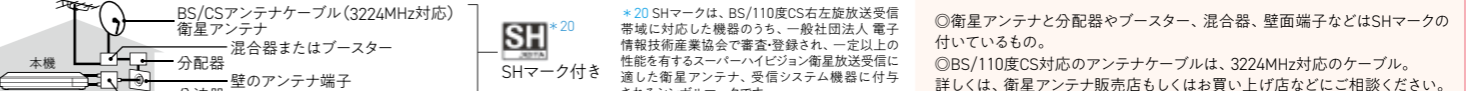

◎ 主な仕様一覧		BDZ-FBT4200	BDZ-FBT2200	BDZ-FBW2200	BDZ-ZW1900				
記録対応メディア	ハードディスク容量	4TB	2TB	2TB	1TB				
	HDD/USB HDD (SeeQVault™ 対応含む)	● (SeeQVault™は4K放送非対応)							
	BD-RE/-RE DL (2層)	● (Ver.2.1、2Xまで)							
	BD-RE XL (3層)	● (Ver.3.0、2Xまで)							
	BD-R/-R DL (2層)	● (Ver.1.1/1.2/1.3、6Xまで)							
	BD-R XL (3層/4層)	● (Ver.2.0/2.2、4Xまで)							
	DVD-RW *4 (CPRM対応)	● (Ver.1.1/1.2、6Xまで)							
	DVD-R *6 (CPRM対応)	● (Ver.2.0/2.1、16Xまで)							
	録画時間	録画モード*7	4K放送	DR (4K HEVC 最大33M)	約260時間	約130時間	約130時間		
				XR (4K HEVC 22M)	約395時間	約195時間	約195時間		
XSR (4K HEVC 16M)				約540時間	約265時間	約265時間			
SR (4K HEVC 11M) (標準)				約750時間	約370時間	約370時間			
LSR (4K HEVC 8M)				約1,050時間	約520時間	約520時間			
LR (4K HEVC 6M)				約1,460時間	約730時間	約730時間			
ER (4K HEVC 4M)				約2,040時間	約1,020時間	約1,020時間			
EER (4K HEVC 3M)				約2,880時間	約1,430時間	約1,430時間			
ハイビジョン放送				録画モード*7	ハイビジョン放送	DR 地上デジタル (HD 最大17Mbps)	約520時間	約260時間	約260時間
						*8 BS/CSデジタル (HD 最大24Mbps)	約369時間	約183時間	約183時間
	XR (AVC 16M)	約540時間	約260時間			約260時間			
	XSR (AVC 11M)	約770時間	約380時間			約380時間			
	SR (AVC 8M) (標準)	約1,040時間	約510時間			約510時間			
	LSR (AVC 4M)	約2,080時間	約1,020時間			約1,020時間			
	LR (AVC 3M)	約2,940時間	約1,460時間			約1,460時間			
	ER (AVC 2M)	約4,170時間	約2,060時間			約2,060時間			
	EER (AVC 1.5M)	約5,640時間	約2,820時間			約2,820時間			
	再生対応メディア	ビデオ	DVD			DR (4K HEVC 33M)	約1時間35分 / 約3時間10分 / 約6時間20分 / 約8時間5分		
XR (4K HEVC 22M)				約2時間15分 / 約4時間30分 / 約9時間5分 / 約11時間35分					
XSR (4K HEVC 16M)				約3時間5分 / 約6時間10分 / 約12時間25分 / 約15時間50分					
SR (4K HEVC 11M) (標準)				約4時間20分 / 約8時間40分 / 約17時間25分 / 約22時間15分					
LSR (4K HEVC 8M)				約6時間5分 / 約12時間10分 / 約24時間25分 / 約31時間10分					
LR (4K HEVC 6M)				約8時間25分 / 約16時間50分 / 約33時間55分 / 約43時間15分					
ER (4K HEVC 4M)				約11時間50分 / 約23時間45分 / 約47時間40分 / 約60時間50分					
EER (4K HEVC 3M)				約16時間30分 / 約33時間10分 / 約66時間40分 / 約85時間5分					
その他				入出力端子	その他	DR 地上デジタル (HD 最大17Mbps)	約3時間 / 約6時間5分 / 約12時間20分 / 約15時間45分		
						*8 BS/CSデジタル (HD 最大24Mbps)	約2時間10分 / 約4時間20分 / 約8時間45分 / 約11時間10分		
	XR (AVC 16M)	約3時間10分 / 約6時間25分 / 約12時間50分 / 約16時間30分							
	XSR (AVC 11M)	約4時間35分 / 約9時間15分 / 約18時間30分 / 約23時間40分							
	SR (AVC 8M) (標準)	約6時間5分 / 約12時間20分 / 約24時間40分 / 約31時間35分							
	LSR (AVC 4M)	約12時間15分 / 約24時間45分 / 約49時間35分 / 約63時間25分							
	LR (AVC 3M)	約17時間30分 / 約35時間15分 / 約70時間40分 / 約90時間25分							
	ER (AVC 2M)	約24時間45分 / 約49時間55分 / 約100時間 / 約127時間50分							
	EER (AVC 1.5M)	約34時間45分 / 約69時間50分 / 約140時間 / 約179時間							
	DVD (4.7GB)	約1時間 / - / 約2時間 / - / 約4時間							
その他	その他	その他	HDD/USB HDD (SeeQVault™ 対応含む)	● (SeeQVault™は4K放送非対応)					
			Ultra HD ブルーレイ	● (1層/2層)					
			BD-ROM (ブルーレイ3D™/2D)	●● (1層/2層)					
			BD-RE/-RE DL (2層)	●● (Ver.2.1) *9					
			BD-RE XL (3層)	●● (Ver.3.0)					
			BD-R/-R DL (2層)	●● (Ver.1.1/1.2/1.3)					
			BD-R XL (3層/4層)	●● (Ver.2.0/2.2)					
			AVCHD (DVD)	●					
			DVDビデオ	● 8cm DVDにも対応					
			DVD+RW/+R/-RW/-R	● 8cm DVDにも対応					
DVD+R DL (2層) / -R DL (2層) *10	● 8cm DVDにも対応								
DVD-RW/-R (CPRM)	●								
DVD-R DL (2層) (CPRM) *10	●								
DVD-RAM (CPRM) *11	●								
フォト	HDD JPEG								
オーディオ	CD、DTS-CD、CD-RW/-R (CD-DA)								
	HDD ハイレゾ (FLAC、WAV、DSD)、MP3、AAC								
その他	その他	その他	BS4K / 110度CS4Kチューナー	2					
			地上デジタルチューナー (CATVバススルー対応) *13	3					
			BSデジタルチューナー / 110度CSデジタルチューナー	3					
			アンテナ入力/出力 *14	地上デジタル (UHF) : 75Ω F型コネクタ、BS-110度CS-IF: 75Ω F型コネクタ					
			HDMI出力	2 (映像/音声×1、音声×1)					
			コンポジット映像入力/出力	- / -					
			ステレオ音声入力/出力	- / -					
			デジタル音声出力 (光/同軸)	-					
			USB	2 (前面 USB2.0×1 / 後面 USB3.0×1)					
			LAN端子	1 (10BASE-T/100BASE-TX/1000BASE-T) *15					
リモコン受光	IR								
その他	その他	その他	映像記録方式	HEVC、MPEG-2、MPEG-4 AVC					
			音声記録方式	MPEG-4 AAC、MPEG-2 AAC					
			最大予約数	130番組 (予約可能期間: 2ヵ月)					
			電源電圧	AC100V、50/60Hz					
			消費電力 *16	33W	31W	30W			
			待機消費電力 *17 (スタンバイモード「待機」、HDMI機器制御「切」、BS/CSデジタルアンテナ出力「切」、サーバー機能「切」時) *18	6.5W					
			待機消費電力 *17 (スタンバイモード「低消費待機」、HDMI機器制御「切」、BS/CSデジタルアンテナ出力「切」時) *18	0.04W					
			年間消費電力量 *19	約 27.0kWh/年	約 25.0kWh/年	約 24.0kWh/年			
			大きさ (幅×高さ×奥行) (mm) (最大突起含む)	約 430.2×56.4×224.5					
			質量 (kg)	約 3.7					
付属品	電源コード1.5m×1、アンテナケーブル1.5m×1、リモコン×1、リモコン用単4形乾電池×2 他								

*1 録画時間の数値は目安です。記録する内容によって変化するため、画面上に表示される録画可能時間と異なる場合があります。録画時間は「ワイヤレスおでかけ転送」用のコンテンツを作成していない場合の録画時間です。*2 高画質で楽しみたい方は、DRモードで録画してください。動きの速いシーンなどは、長時間録画モードで録画するとブロックノイズなどで映像が乱れます。*3 BS4K-CS4K放送の4K映像 (最大33Mbps) と各録画モードのビットレート (Mbps) を比較したものです。EERモード (約1.5Mbps) で録画した場合は16倍となります。*4 BS-110度CSデジタル放送のハイビジョン映像 (最大24Mbps) と各録画モードのビットレート (Mbps) を比較したものです。EERモード (約1.5Mbps) で録画した場合は16倍となります。*5 8cm BD/DVDメディアに記録できません。*6 ハードディスクに録画したタイトルのDVDへのダビング速度は等倍速になります。*7 XR、XSR、SR、LSR、LR、ER、EERモードは、4Kまたはハイビジョン画質で録画可能 (4Kは4K放送対応機のみ)。最大録画タイトル数の制限10,000タイトルから表記の録画時間まで録画できない場合があります。動きの速い動画を録画した場合は、表記の録画時間まで録画できないことがあります。「ワイヤレスおでかけ転送」用のコンテンツを作成していない場合の録画時間です。*8 録画時間は、放送により異なります。*9 カートリッジ付のBD-RE (Ver.1.0) の記録/再生はできません。カートリッジからディスクを取り出して使用できません。*10 DVD+R DL (2層)、DVD-R DL (2層) ディスクを再生する場合、レイヤー (層) が切り替わる時に映像/音声の一部途切れることがあります。*11 カートリッジ方式 (Type1を除く) のDVD-RAMディスクはカートリッジから取り出して使用してください

*12 デジタル放送の受信には、デジタル放送チャンネルに対応したアンテナが必要です。お住まいの地域や電波状況によっては地上デジタル放送を受信できない場合があります。ワンセグ放送は受信できません。*13 本機は、CATV会社が地上デジタル放送を再送信する際の同一周波数/スロットおよび周波数変換バススルーのすべての周波数に対応しています。詳しくはCATV会社にお問い合わせください。*14 HDMI入力端子がないテレビには出力できません (HDMIケーブルでテレビと接続してください)。本機はアンテナ出力からの再生映像出力には対応していません。*15 ネットワーク使用環境により接続速度に差が生じることがあります。本機は、10BASE-T/100BASE-TX/1000BASE-Tの通信速度や通信品質を保証するものではありません。*16 BS-CSコンバータおよびUSB機器への電源非供給時 *17 スタンバイモードを「瞬間起動」にした場合、HDMI機器制御機能「入」やBS/CSデジタルアンテナ出力を「入」にした場合は、待機時の消費電力が増加します。*18 番組表データなどを取得するために、電源を「切」にした状態でも、一時的にシステムが起動するため、記載した消費電力よりも増加する場合があります。*19 JEITA基準により、ハードディスクなど内蔵記録機能の種類別に定められた算出式および、一般家庭での1日の平均使用時間から算出した1年間に使用する電力量の参考値です。

◎衛星アンテナと分配器やブースター、混合器、壁面端子などはSHマークの付いているもの。
◎BS/110度CS対応のアンテナケーブルは、3224MHz対応のケーブル。
詳しくは、衛星アンテナ販売店もしくはお買い上げ店などにご相談ください。

※ HDMI端子のないテレビでは使用できません *オープン価格商品の価格は、販売店にお問い合わせください