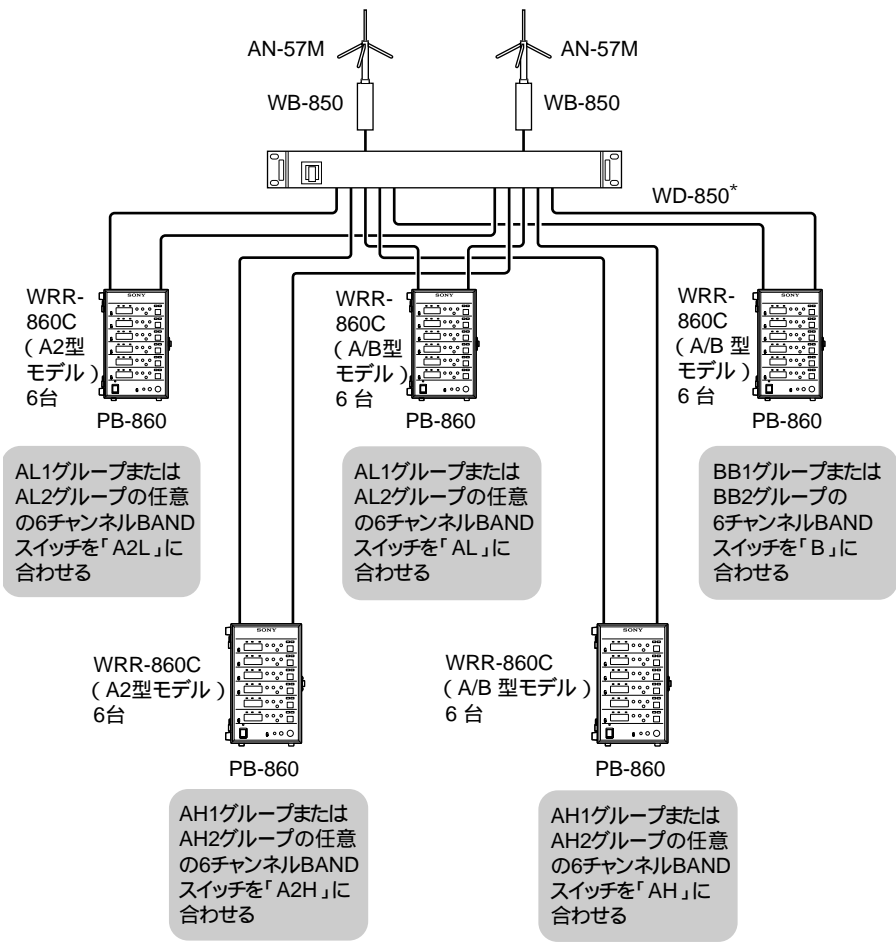

24チャンネル受信システムの例(アンテナ2系統)

30チャンネル受信システムの例(アンテナ1系統)

*アンテナディバイダーWD-850のかわりにWD-880を使うことにより、34チャンネル受信システムでの運用が可能になります。