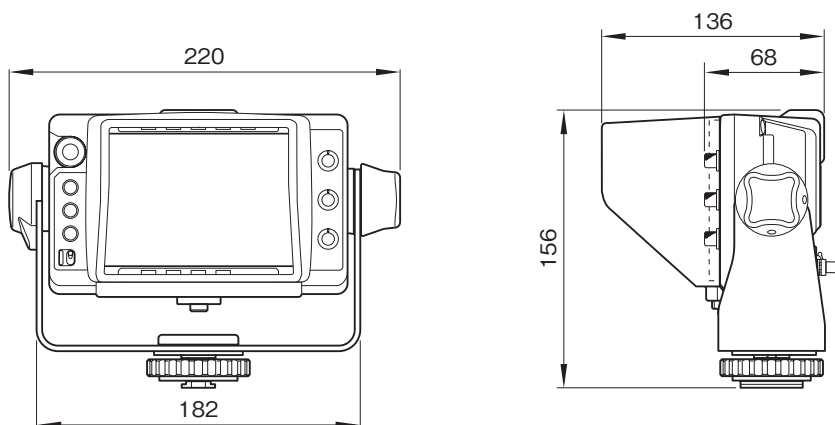

DXF-C50Wは、5 型IPS 液晶を搭載したカラービューファインダーです。

※対応機種：DXC-D50 / D55シリーズ、DSR-400 / 450WSシリーズ、PDW-F330 / F335 / F350 / F355、PMW-350

主な仕様

表示部	
LCDパネル	: 5.0 型、カラー
有効画面サイズ(水平×垂直)	: 108.0 × 60.8mm(アスペクト比 16:9)
有効画素数(水平×垂直)	: 800 × 450 × 3(RGB)
性能	
輝度	: 300cd/m ² (代表値)
解像度	: 400TV 本以上
色温度	: D65
入力信号	
Y	: 1.0V _{p-p}
R-Y、B-Y	: 0.525V _{p-p}
接続端子	
カメラ端子丸型 20ピン	
一般	
電源	: DC10.5 ~ 17.0V(カメラから供給)
消費電力	: 7.8W
使用温度	: 0 ~ 45°C
保存温度	: -20 ~ +60°C
外形寸法(幅×高さ×奥行)	: 約 220 × 156 × 68mm(突起部含む)
質量	: 約 1.2kg(フード含まず)
付属品	
スタジオ用屋内フード(1)、ナンバープレート(1)、取扱説明書(1)、保証書(1)	

外形寸法図

別売のVFH-570装着時

単位：mm

仕様および外観は、改良のため予告なく変更されることがありますのであらかじめご了承ください。