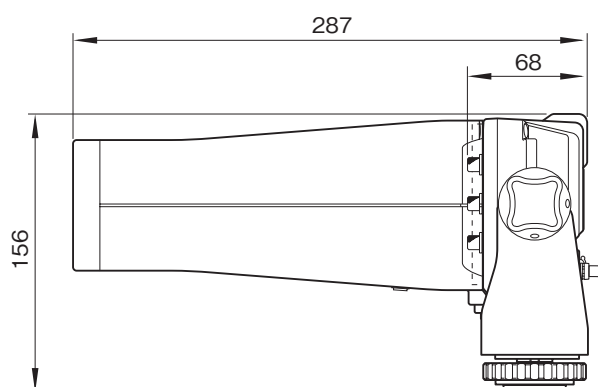

DXF-C50Wは、5 型IPS 液晶を搭載したカラービューファインダーです。

※対応機種：DXC-D50 / D55シリーズ、DSR-400 / 450WSシリーズ、PDW-F330 / F335 / F350 / F355、PMW-350

主な仕様

表示部	
LCDパネル	: 5.0 型、カラー
有効画面サイズ(水平×垂直)	: 108.0 × 60.8mm(アスペクト比 16:9)
有効画素数(水平×垂直)	: 800 × 450 × 3(RGB)
性能	
輝度	: 300cd/m ² (代表値)
解像度	: 400TV 本以上
色温度	: D65
入力信号	
Y	: 1.0V _{p-p}
R-Y、B-Y	: 0.525V _{p-p}
接続端子	
カメラ端子丸型 20ピン	
一般	
電源	: DC10.5 ~ 17.0V(カメラから供給)
消費電力	: 7.8W
使用温度	: 0 ~ 45°C
保存温度	: -20 ~ +60°C
外形寸法(幅×高さ×奥行)	: 約 220 × 156 × 68mm(突起部含む)
質量	: 約 1.2kg(フード含まず)
付属品	
スタジオ用屋内フード(1)、ナンバープレート(1)、取扱説明書(1)、保証書(1)	

外形寸法図

別売のVFH-570装着時

単位：mm

仕様および外観は、改良のため予告なく変更されることがありますのであらかじめご了承ください。