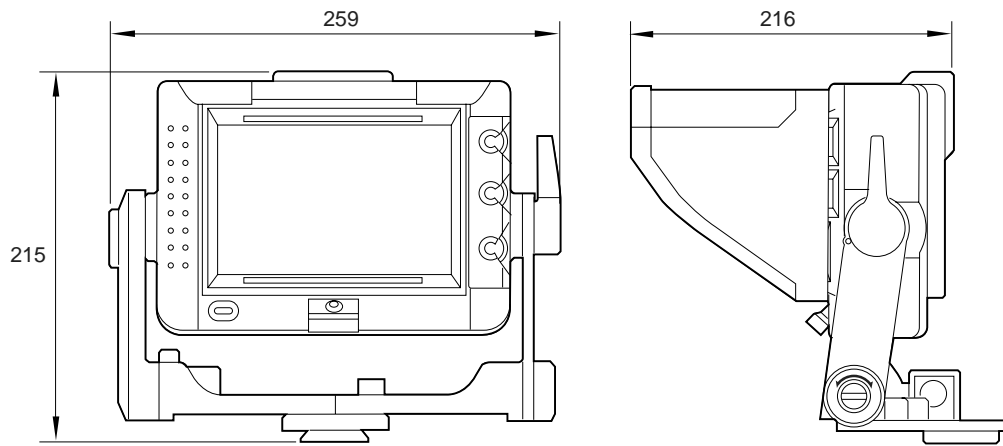

HDVF-C730Wは、6型HD液晶を搭載したマルチフォーマット対応のHD液晶カラービューファインダーです。

対応機器: HDC-3300R / 1600R / 1500R / 1400R

HDC-3300 / 1600 / 1500 / 1400

HSC-300、HXC-100

主な仕様

LCD	
形式	: 6.3型、カラー、TFT液晶
画像表示部	: 129 × 73mm(水平/垂直、アスペクト比16:9)
性能	
輝度	: 230cd/m ²
解像度	: 500本以上
対応フォーマット	: 有効走査線数...1,080本
	フォーマット(水平走査線周波数 / 垂直走査線周波数)
	23.98PsF(26.97kHz / 47.95Hz)
	24PsF(27kHz / 48Hz)
	25PsF(28.13kHz / 50Hz)
	29.97PsF(33.72kHz / 59.94Hz)
	30PsF(33.75kHz / 60Hz)
	50(28.13kHz / 50Hz)
	59.94(33.72kHz / 59.94Hz)
	60(33.75kHz / 60Hz)
色温度	: 6,500K
表示ランプ	: ! / R TALLY / G TALLY / BATT
入力信号	
Pb、Pr	: 0.7Vp-p、同期なし、75 終端
Y	: 1.0Vp-p、同期あり、75 終端
接続端子	
カメラ端子	: 丸型20ピン
一般	
電源	: DC10.5 ~ 17.0V(カメラから供給)
消費電力	: 14W
使用温度	: 0 ~ 45
保存温度	: - 20 ~ + 60
外形寸法(幅 × 高さ × 奥行)	: 約259 × 215 × 216mm
質量	: 約2.2kg(フード含まず)
付属品	
	屋内フード(1)、ナンバープレート(1)、Vウェッジシューアタッチメント(1)、レンズ(1)、六角穴付きボルト(4)
	接続ケーブル(1)、オペレーションマニュアル(1)

外形寸法図

単位：mm