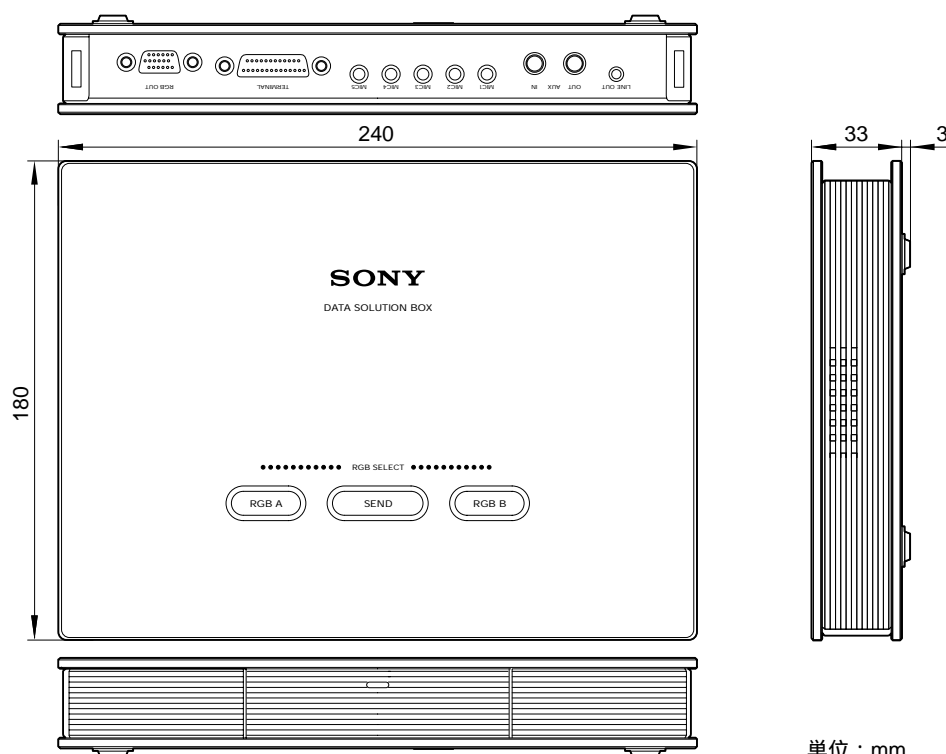

PCS本体に接続してデータシェアリングを可能にするオプションユニットです。Power PointやExcelなどの画像データを高解像度で相手に送信することができます。PCS本体のデュアルストリーム機能により相手の映像とデータを両方同時に見ながら会議が行えます。またパソコンを2台接続でき、プレゼンターの交代時など、セレクトボタンで簡単に切り換え可能です。

対応機器：PCS-G70S、-TL50、-G50、-1

### 主な仕様

映像入力	: RGB(VGA/SVGA/XGA)×2
映像出力	: RGB(XGA)×1
音声入力	: ライン入力(ピンジャック)×1、外部マイク入力(プラグインパワー)×5
音声出力	: ライン出力(ピンジャック)×1 ライン出力(ミニジャック)×1(アクティブスピーカー用)
電源	: PCS本体より供給可能
動作温度	: 5 ~ 35
動作湿度	: 20 ~ 80%
保存温度	: - 20 ~ + 60
保存湿度	: 20 ~ 80%(結露なきこと)
外形寸法(幅×高さ×奥行)	: 約240×36×180mm(突起部含まず)
質量	: 約1.1kg
付属品	インターフェースケーブル(10m)×1、取扱説明書×1、B&Pワランティブックレット(保証冊子×1、無償保障修理記入シート×1)×1

### 外形寸法図

単位：mm