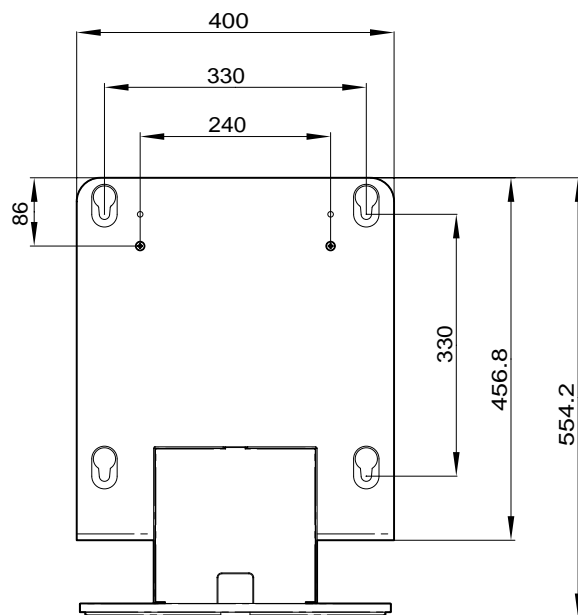

## 主な仕様

外形寸法(幅×高さ×奥行)：約392×554.2×232mm

質量：約9kg

## 外形寸法図

単位：mm

仕様および外観は、改良のため予告なく変更されることがありますのであらかじめご了承ください。