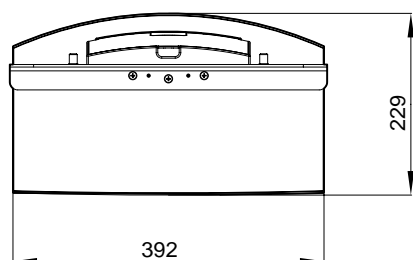

## 主な仕様

外形寸法(幅×高さ×奥行)：約392×554.2×232mm

質量：約9kg

## 外形寸法図

単位：mm

仕様および外観は、改良のため予告なく変更されることがありますのであらかじめご了承ください。