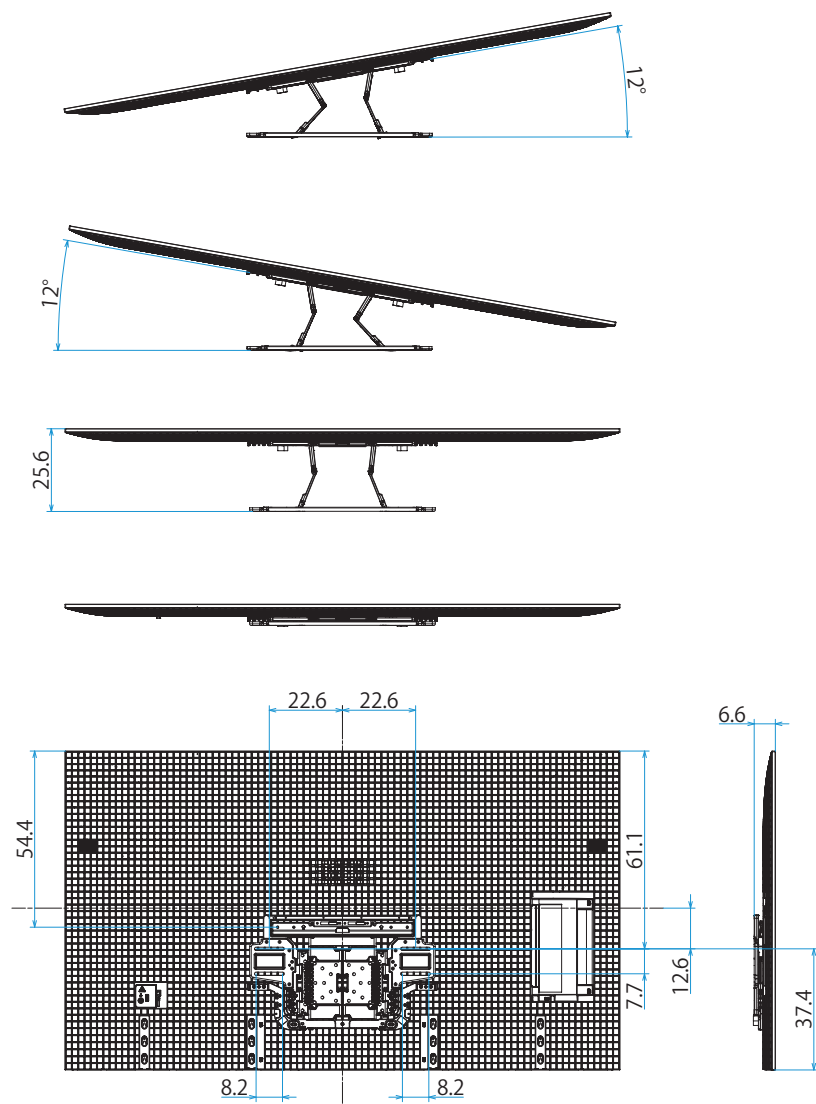

スタンドあり(スタンド外側ポジション)

スタンドあり(サウンドバースタイル外側ポジション)

スタンドあり(スタンド内側ポジション)

スタンドあり(サウンドバースタイル内側ポジション)

スタンドなし

壁掛け

壁掛けブラケット装着時
(SU-WL850)

壁掛けブラケット装着時
(SU-WL900/標準)

壁掛けブラケット装着時
(SU-WL900/スリム)