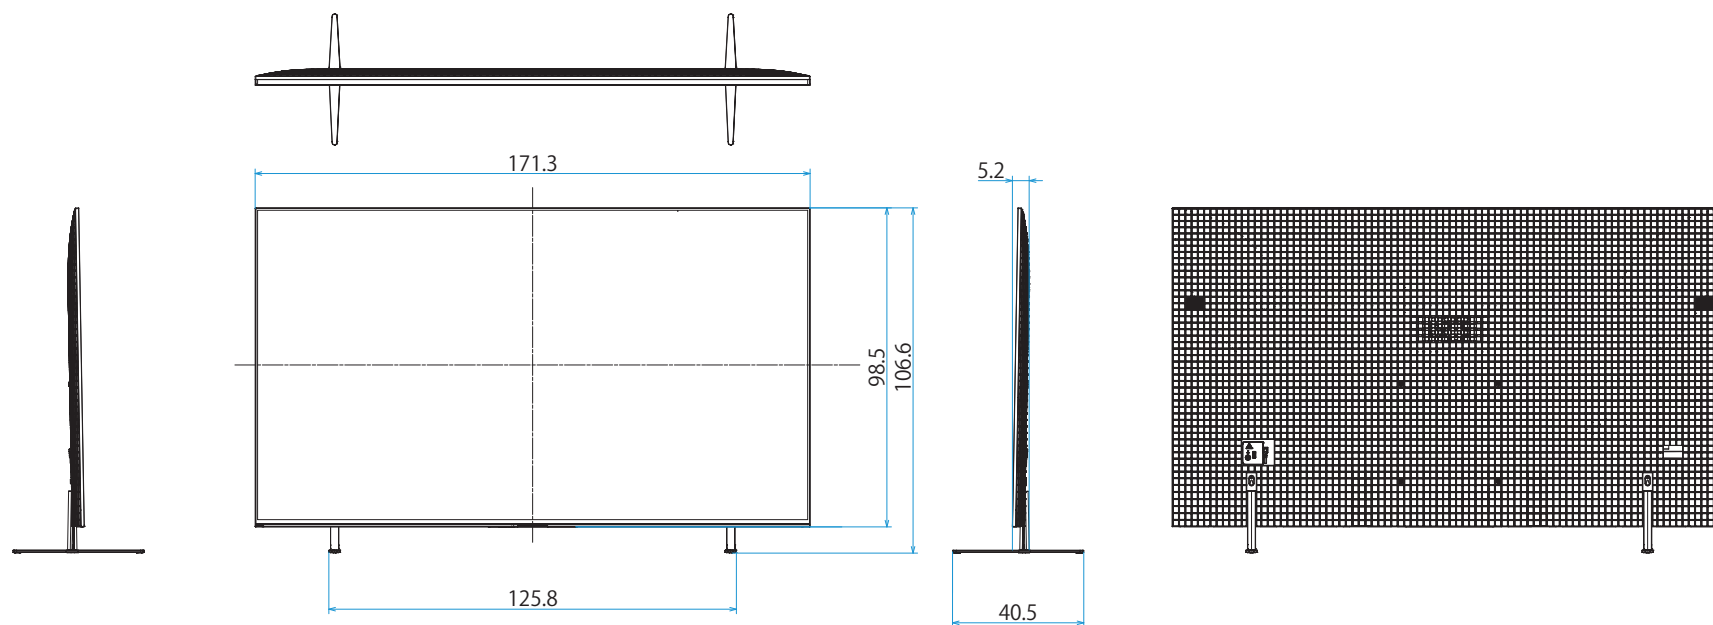

スタンドあり(スタンド外側ポジション)

スタンドあり(サウンドバースタイル外側ポジション)

スタンドあり(スタンド内側ポジション)

スタンドあり(サウンドバースタイル内側ポジション)

スタンドなし

壁掛け

壁掛けブラケット装着時
(SU-WL850)

壁掛けブラケット装着時
(SU-WL900/標準)

壁掛けブラケット装着時
(SU-WL900/スリム)