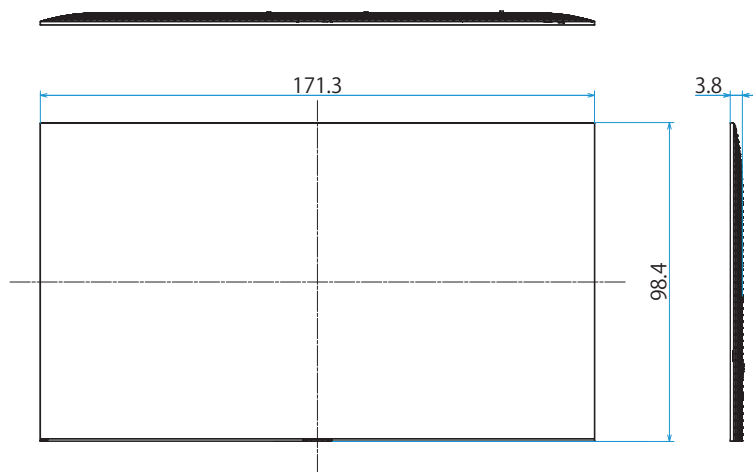

スタンドあり(スタンド外側ポジション)

スタンドあり(サウンドバースタイル外側ポジション)

スタンドあり(スタンド内側ポジション)

スタンドあり(サウンドバースタイル内側ポジション)

スタンドなし

壁掛け

壁掛けブラケット装着時
(SU-WL850)

壁掛けブラケット装着時
(SU-WL900/標準)

壁掛けブラケット装着時
(SU-WL900/スリム)