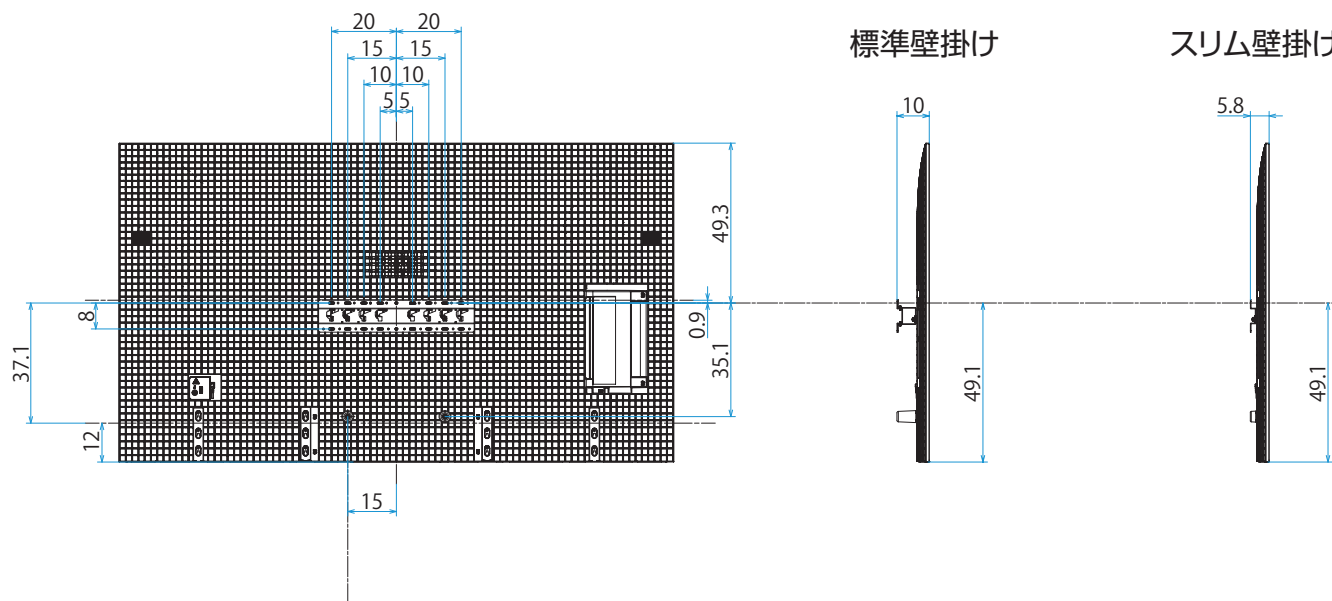

スタンドあり(スタンド外側ポジション)

スタンドあり(サウンドバースタイル外側ポジション)

スタンドあり(スタンド内側ポジション)

スタンドあり(サウンドバースタイル内側ポジション)

スタンドなし

壁掛け

壁掛けブラケット装着時
(SU-WL850)

壁掛けブラケット装着時
(SU-WL900/標準)

壁掛けブラケット装着時
(SU-WL900/スリム)