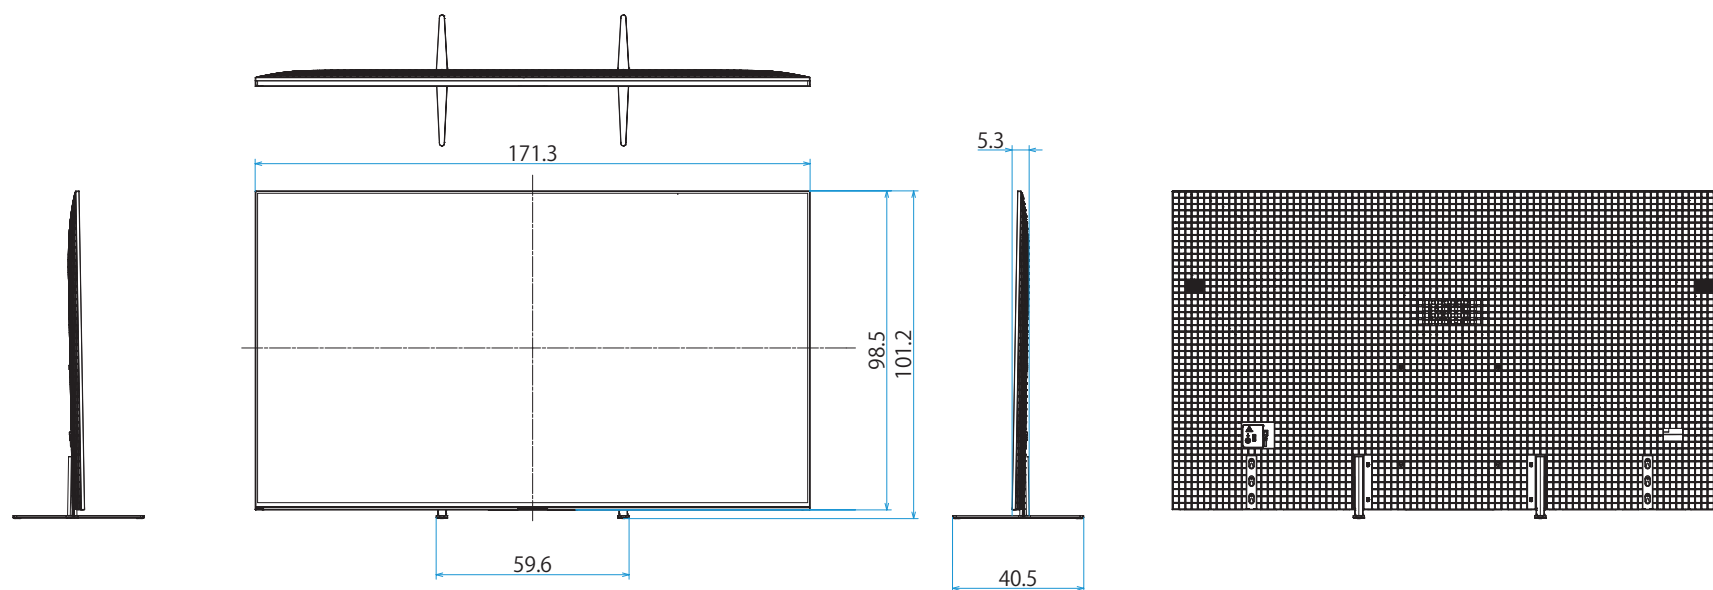

スタンドあり(スタンド外側ポジション)

スタンドあり(サウンドバースタイル外側ポジション)

スタンドあり(スタンド内側ポジション)

スタンドあり(サウンドバースタイル内側ポジション)

スタンドなし

壁掛け

壁掛けブラケット装着時
(SU-WL850)

壁掛けブラケット装着時
(SU-WL900/標準)

壁掛けブラケット装着時
(SU-WL900/スリム)