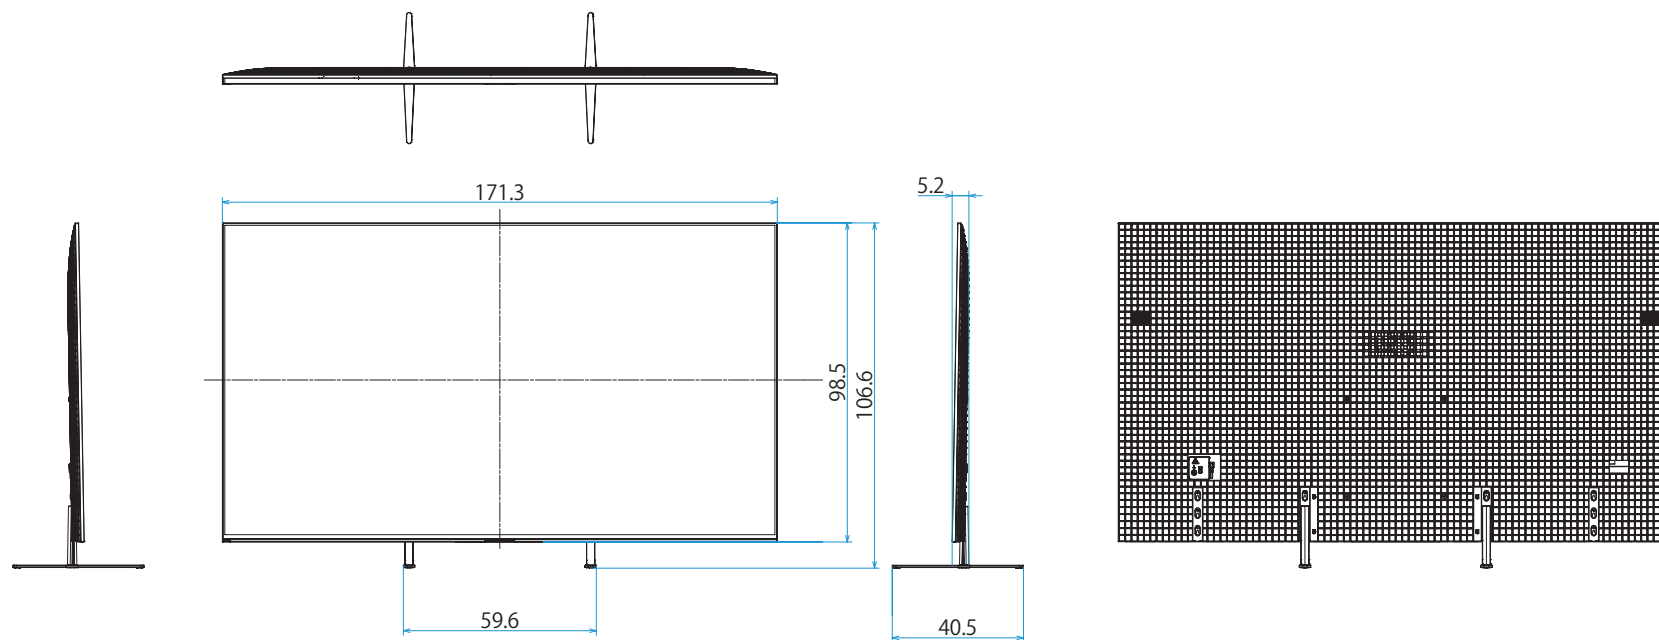

スタンドあり(スタンド外側ポジション)

スタンドあり(サウンドバースタイル外側ポジション)

スタンドあり(スタンド内側ポジション)

スタンドあり(サウンドバースタイル内側ポジション)

スタンドなし

壁掛け

壁掛けブラケット装着時
(SU-WL850)

壁掛けブラケット装着時
(SU-WL900/標準)

壁掛けブラケット装着時
(SU-WL900/スリム)