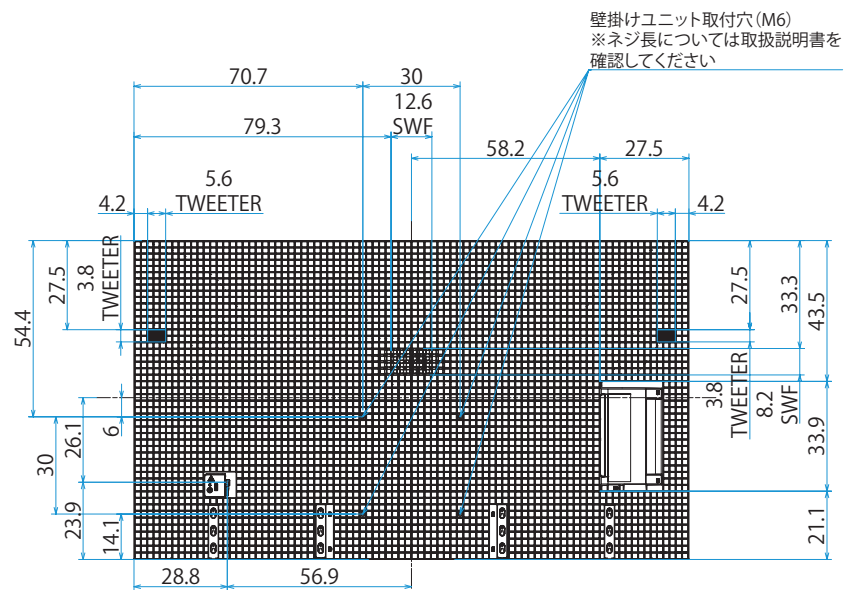

スタンドあり(スタンド外側ポジション)

スタンドあり(サウンドバースタイル外側ポジション)

スタンドあり(スタンド内側ポジション)

スタンドあり(サウンドバースタイル内側ポジション)

スタンドなし

壁掛け

壁掛けブラケット装着時
(SU-WL850)

壁掛けブラケット装着時
(SU-WL900/標準)

壁掛けブラケット装着時
(SU-WL900/スリム)