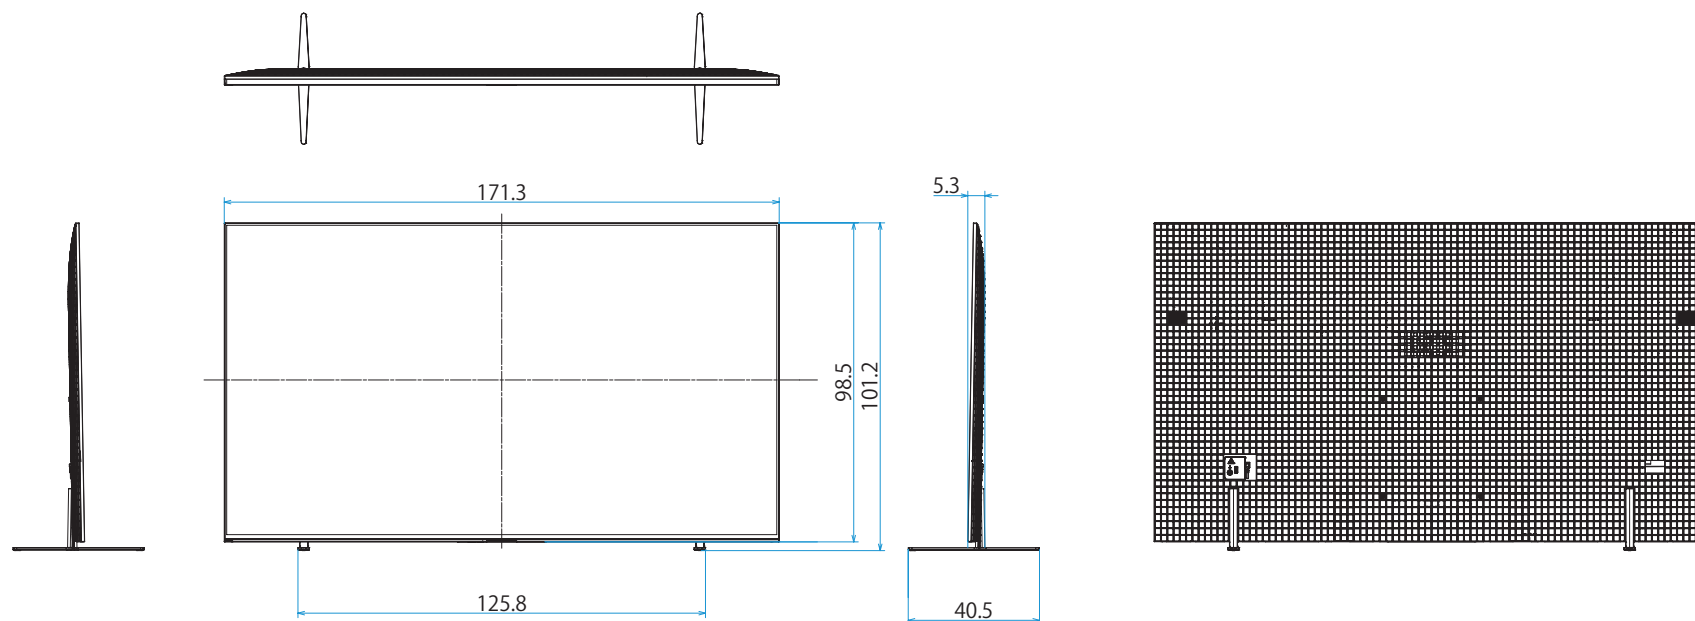

スタンドあり(スタンド外側ポジション)

スタンドあり(サウンドバースタイル外側ポジション)

スタンドあり(スタンド内側ポジション)

スタンドあり(サウンドバースタイル内側ポジション)

スタンドなし

壁掛け

壁掛けブラケット装着時
(SU-WL850)

壁掛けブラケット装着時
(SU-WL900/標準)

壁掛けブラケット装着時
(SU-WL900/スリム)