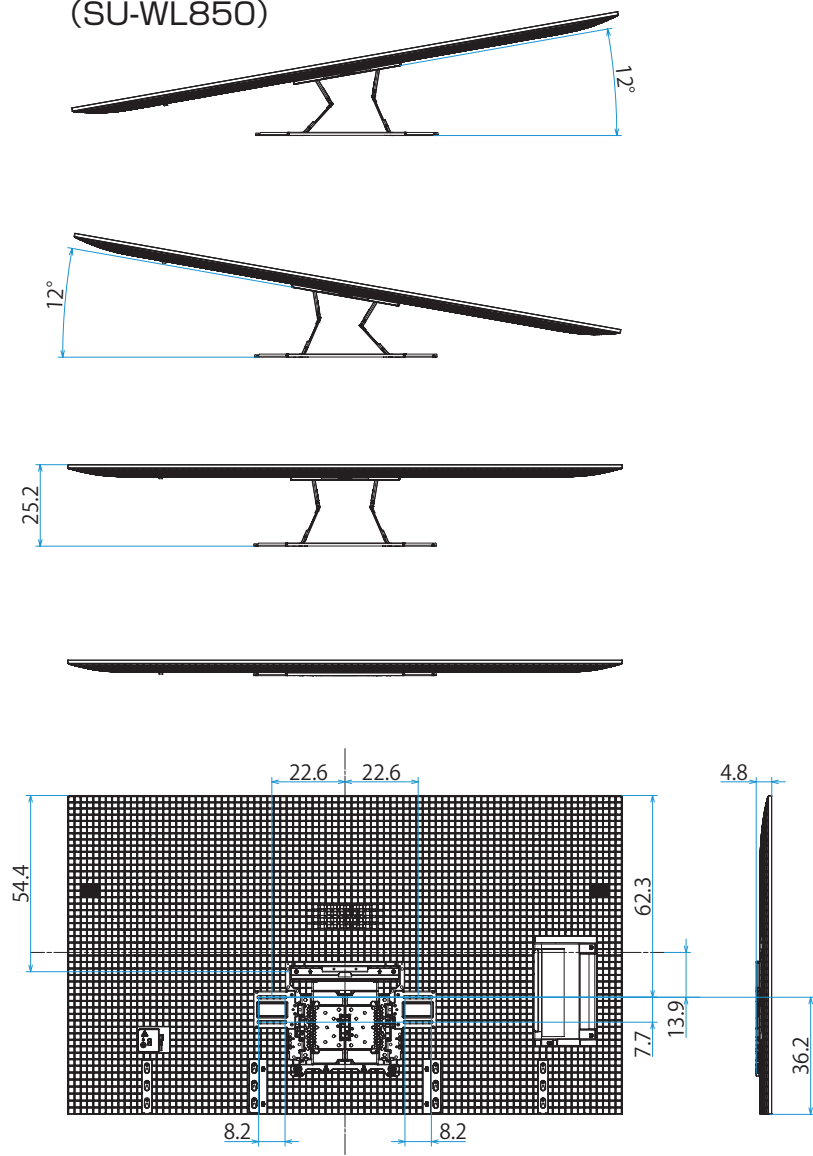

スタンドあり(スタンド外側ポジション)

スタンドあり(サウンドバースタイル外側ポジション)

スタンドあり(スタンド内側ポジション)

スタンドあり(サウンドバースタイル内側ポジション)

スタンドなし

壁掛け

壁掛けブラケット装着時
(SU-WL850)

壁掛けブラケット装着時
(SU-WL900/標準)

壁掛けブラケット装着時
(SU-WL900/スリム)