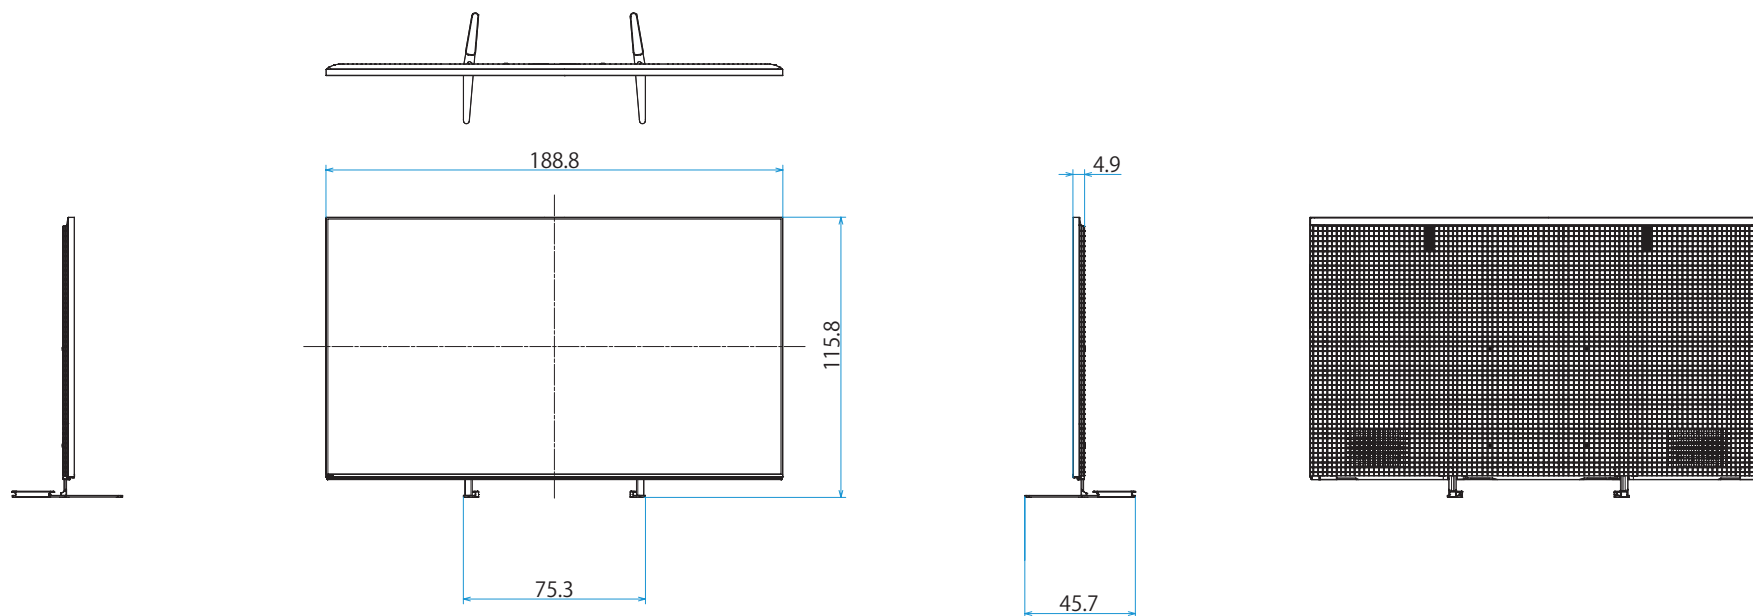

スタンドあり (スタンド外側ポジション)

スタンドあり (スタンド内側ポジション)

スタンドあり (サウンドバースタイル外側ポジション)

スタンドあり (サウンドバースタイル内側ポジション)

スタンドなし

壁掛け

壁掛けブラケット装着時
(SU-WL900)