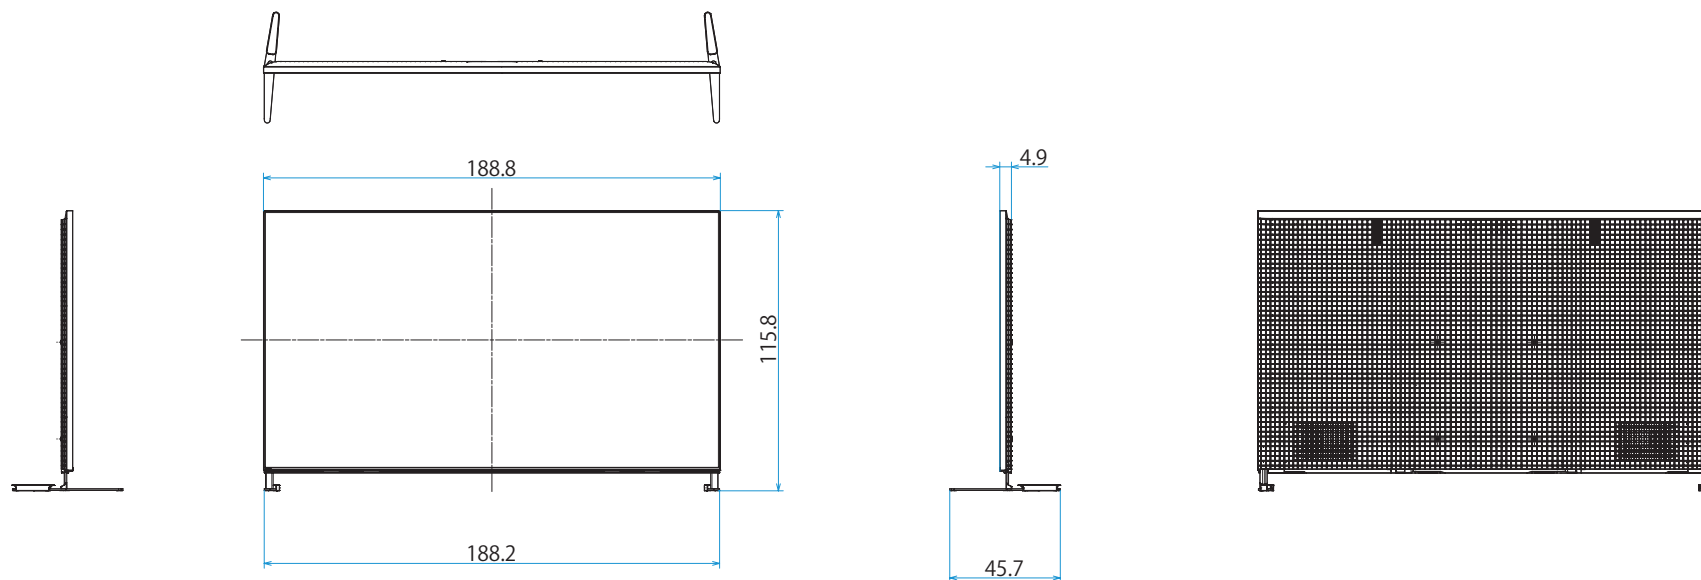

スタンドあり (スタンド外側ポジション)

スタンドあり (スタンド内側ポジション)

スタンドあり (サウンドバースタイル外側ポジション)

スタンドあり (サウンドバースタイル内側ポジション)

スタンドなし

壁掛け

壁掛けブラケット装着時
(SU-WL900)