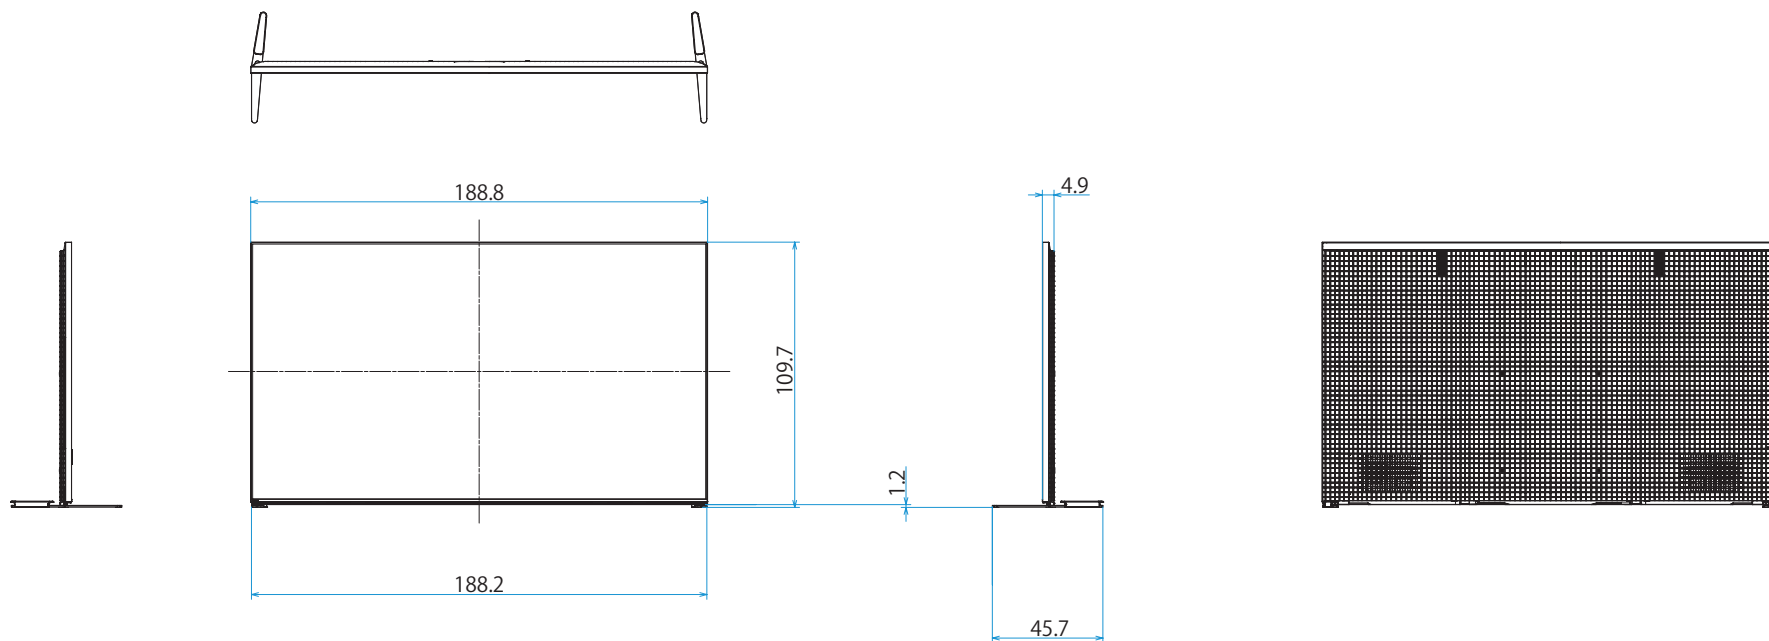

スタンドあり (スタンド外側ポジション)

スタンドあり (スタンド内側ポジション)

スタンドあり (サウンドバースタイル外側ポジション)

スタンドあり (サウンドバースタイル内側ポジション)

スタンドなし

壁掛け

壁掛けブラケット装着時
(SU-WL900)