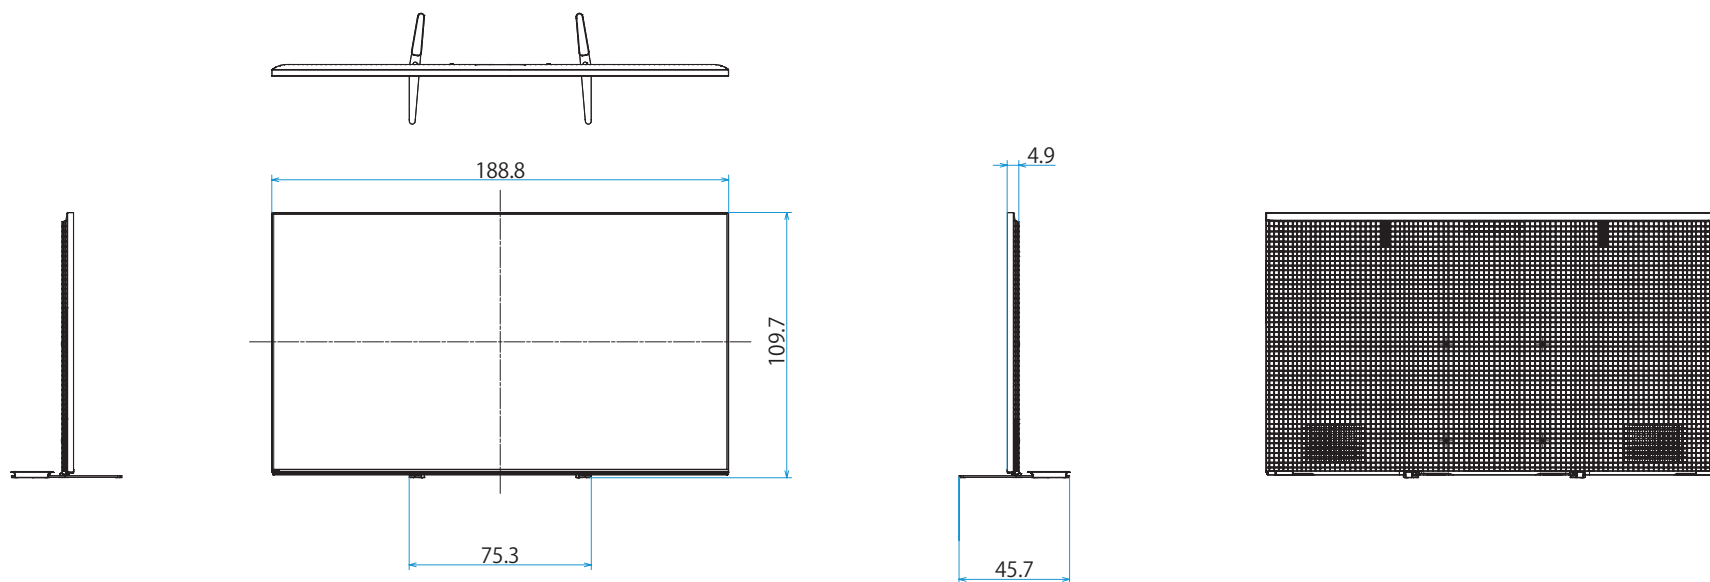

スタンドあり (スタンド外側ポジション)

スタンドあり (スタンド内側ポジション)

スタンドあり (サウンドバースタイル外側ポジション)

スタンドあり (サウンドバースタイル内側ポジション)

スタンドなし

壁掛け

壁掛けブラケット装着時
(SU-WL900)