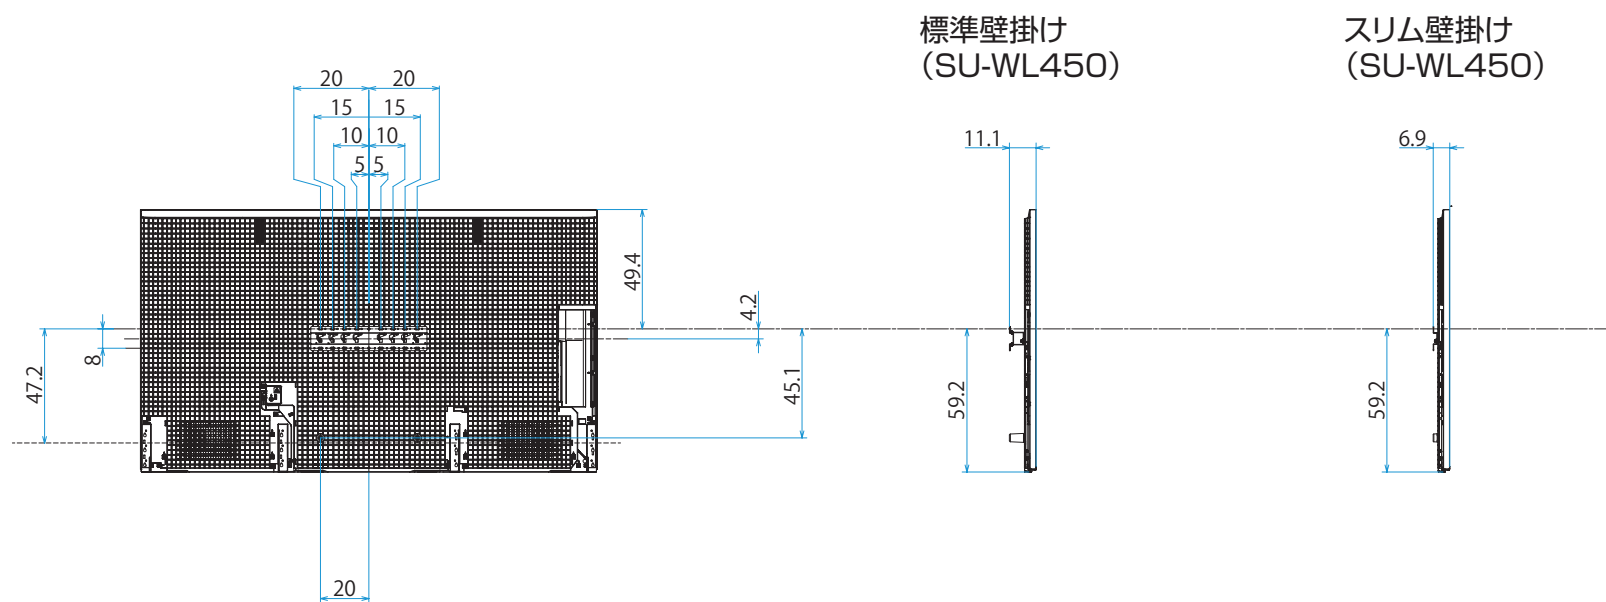

スタンドあり (スタンド外側ポジション)

スタンドあり (スタンド内側ポジション)

スタンドあり (サウンドバースタイル外側ポジション)

スタンドあり (サウンドバースタイル内側ポジション)

スタンドなし

壁掛け

壁掛けブラケット装着時
(SU-WL900)