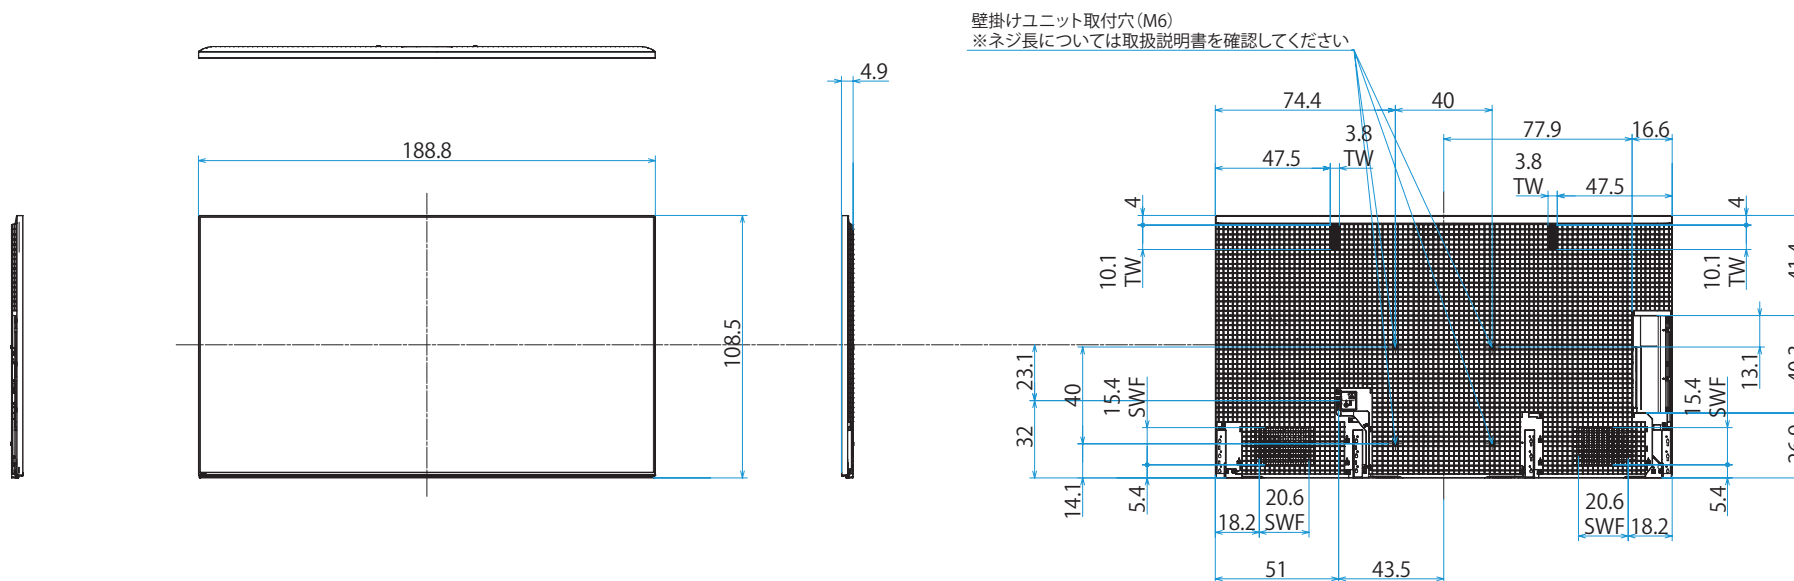

スタンドあり (スタンド外側ポジション)

スタンドあり (スタンド内側ポジション)

スタンドあり (サウンドバースタイル外側ポジション)

スタンドあり (サウンドバースタイル内側ポジション)

スタンドなし

壁掛け

壁掛けブラケット装着時
(SU-WL900)